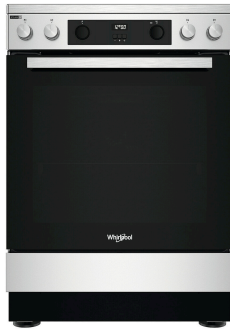

# WS68V8CCXT

12NC: 859991641140

EAN-code: 8003437633218

Whirlpool

SENSING THE DIFFERENCE

- Mechanische bedieningselementen
- Katalytisch reinigingssysteem
- Digitaal display
- Energieklasse: A
- Roestvrij staal Afwerking
- Spiegelglasdeur
- 4 platen met stralingswarmte
- Programmeerbare timer
- Binnenvolume: 83 L
- Voedingslampje
- Restwarmte-indicator
- Multifunctionele oven
- Temperatuurbereik: 50-275 (°C)
- Beoordeling elektrische aansluiting: 8200 W
- Brood- en pizzafunctie
- Gebak-functie
- Ontdooifunctie
- 220-240/380-415 V
- Productafmetingen hxbxd: 850 x 600 x 600 mm
- 1 Radiant brander
- 1 Radiant brander
- 1 Double ring highlight brander
- 1 Radiant brander
- Verwijderbare lade/klep

## Whirlpool vrijstaand elektrisch fornuis: 60 cm - WS68V8CCXT

Kenmerken van dit Whirlpool vrijstaande 60x60 fornuis: kleur rvs. Elektrische voeding. 4 keramische platen. Multifunctionele kookmethode. 60 cm breed.