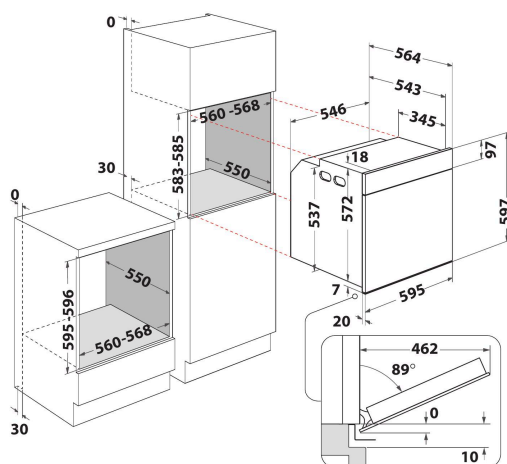

WOI5S8HM1SBA

12NC: 859991681860

Codul GTIN (EAN): 8003437836404

Whirlpool

SENSING THE DIFFERENCE

- Tehnologia 6TH Sense
- SmartClean
- Clasă energetică A+
- Cavități 73 litri
- Cook4
- Ready2Cook
- Preparare cu ventilator cu funcția aer forțat
- Grill
- Interior emailat ușor de curățat
- Funcție Turbo Grill
- Funcție Produse de patiserie
- Ușă de închidere lentă
- Dospire
- Funcții speciale
- Preîncălzire rapidă
- Preparare convențională
- Numărul geamurilor ușii: 3

Cuptor incorporabil electric Whirlpool: culoare negru, autocuratare - WOI5S8HM1SBA

Specificatiile cuptorului incorporabil Whirlpool: avansata gătire electrică te ajută să economisești timp și energie. Lampa de halogen pentru performanțe de top. Tehnologia AI 6-lea Simț te ajută să ai rețete predefinite pentru rezultate perfecte. Usa cu închidere amortizată. Funcția Ready2Cook, este necesară fără a mai încălzi cuptorul înainte.

Funcții automate cu Tehnologia AI 6-LEA SIMȚ

Selectează categoria de alimente și cuptorul va seta automat funcția de preparare dedicată și va propune timpul și intervalul de temperatură corespunzătoare.

Tehnologia AI 6-LEA SIMȚ

Rețete gata predefinite. Alege una dintre cele 30 de rețete predefinite și cuptorul va ajusta automat setările pentru gătire, temperatură și timp, monitorizând continuu preparatele, pentru rezultate perfecte.

Funcție pentru pizza

Prepară pizza rapid și simplu. Rezultate delicioase în mai puțin de 12 minute fără a fi nevoie de accesorii speciale, precum o piatră pentru pizza.

Steam+

Funcția Steam+ oferă o experiență de gătire inedită și transformă preparatele de zi cu zi în mese sănătoase și nutritive, păstrând pe deplin aroma lor. Ideală pentru diferite feluri de mâncare, de la pâine la pește.

AirFry

Rezultate crocante și delicioase fără ulei, datorită funcției AirFry.

Închidere amortizată - Soft closing

Închidere amortizată. Datorită balamalelor cu închidere amortizată, ușa cuptorului se închide fără efort, printr-o mișcare ușoară și silențioasă.

Capacitate XXL

Bucură-te de mai mult spațiu. Capacitate XXL de 75 de litri datorită celor 5 poziții diferite disponibile ale raftului.

Clasă de eficiență energetică A+

O mai bună eficiență energetică. Datorită clasei sale de eficiență energetică A+, acest produs Whirlpool îți va permite să te bucuri atât de performanțe ideale, cât și de un consum excelent de energie.

Ready2cook

Nu este necesară preîncălzirea. Funcția Ready2Cook utilizează un sistem puternic cu convecție pentru a atinge repede temperatura corespunzătoare, eliminând complet necesitatea preîncălzirii.