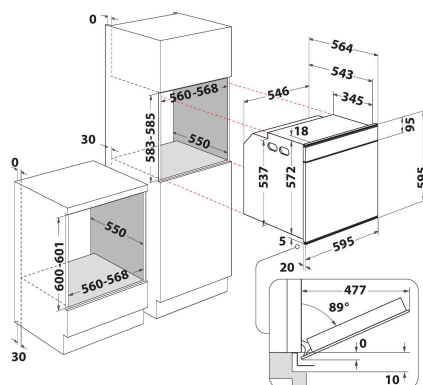

## ALAPTULAJDONSÁGOK

Termékcsoport	Sütő
Kereskedelmi elnevezés	W11I OP1 4S2 H
Termék színe	Dark grey
Konstruktív kivitel	Beépíthető
Vezérlés módja	Elektronikus
Type of control settings	-
Minden főzőlap-kapcsoló be van építve?	Nem
Milyen főzőlapot tud vezérelni?	-
Automatikus programok	Igen
Áramfelvétel (A)	16
Feszültség (V)	220-240
Frekvencia (Hz)	50/60
Elektromos csatlakozókábel hossza (cm)	90
Csatlakozódugó típusa	Nem
Termékmélység 90°-ban nyitott ajtónál (mm)	-
Termékmagasság	595
Termék szélessége	595
Termékmélység	564
Minimális beépítési magasság	0
Minimális beépítési szélesség	0
Beépítési mélység	0
Nettó tömeg (kg)	40.5
Usable volume (of cavity)	73
Beépített tisztítórendszer	Hidrolitikus
Grids of the cavity	1
Tartók/tálcák	3

## MŰSZAKI ADATOK

Időzítő	Igen
Idővezérlés	Elektronikus
Időbeállítási opciók	Indítás és leállítás
Biztonsági eszköz	-
Belső világítás	Igen
Number of interior lights of the cavity	2
Position of interior lights of the cavity	Jobboldal
Oven guides of the cavity	Rácsok
Probe of the cavity	Nem