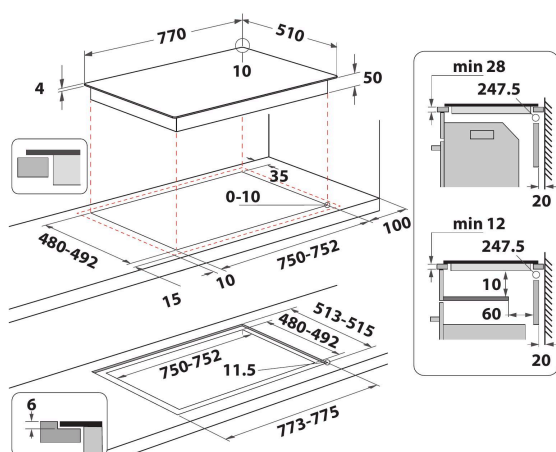

# WF S1577 CPNE

12NC: 859991662070

EAN-kod: 8003437642418

Whirlpool

SENSING THE DIFFERENCE

- 6TH SENSE teknik
- Antal induktionszoner som kan användas samtidigt: 4
- Enkel att installera
- FlexiSide, flexibel kokzon för stora eller små grytor
- Automatisk kärllavkänning
- Restvärmeindikering
- Barnlås
- Varmhållningsfunktion
- På/Av-omkopplare
- Sjudningsfunktion
- Lågtemperaturfunktion för smältning
- 77 cm bred
- Timerfunktion
- Antal zoner med booster: 4
- 4 Indikator för påslagen platta
- Total power declared: 7.2 kW
- Indikator för påslagen ström