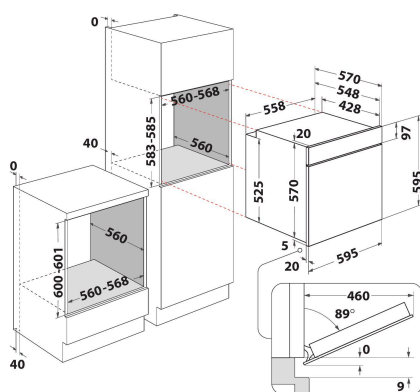

OMSR58CU1SX

12NC: 859991660280

GTIN (EAN) kód: 8003437939570

Whirlpool

SENSING THE DIFFERENCE

ZÁKLADNÁ CHARAKTERISTIKA

Skupina výrobkov	Rúra
Obchodný kód	OMSR58CU1SX
Hlavná farba výrobku	Nerez
Typ konštrukcie	Vstavaná
Typ ovládania	Elektronický
Typ nastavenia ovládania	-
Sú niektoré ovládacie prvky varných dosiek integrované?	Nie
Ktoré druhy varných plôch možno ovládať?	-
Automatické programy	Áno
Prúd (A)	13
Napätie (V)	220-240
Frekvencia (Hz)	50/60
Dĺžka elektrického prívodného kábla (cm)	100
Typ zástrčky	Nie
Hĺbka pri otvorených dverách 90 stupňov (mm)	-
Výška výrobku	595
Šírka výrobku	595
Hĺbka zabaleného výrobku	551
Minimálna výška výklenku	0
Minimálna šírka výklenku	0
Hĺbka výklenku	0
Čistá hmotnosť (kg)	26.9
Využitelný objem (dutiny)	71
Integrovaný čistiaci systém	Katalytická čistočná
Mriežky dutiny	1
Zásobníky	2

TECHNICKÉ VLASTNOSTI

Časovač	Áno
Časové ovládanie	Elektronický
Možnosti nastavenia času	Stop
Bezpečnostné zariadenie	-
Vnútorne osvetlenie	Áno
Počet vnútorných svetiel dutiny	1
Poloha vnútorných svetiel dutiny	Predná ľavá strana
Vedenie rúry v dutine	Teleskopická
Sonda dutiny	Nie