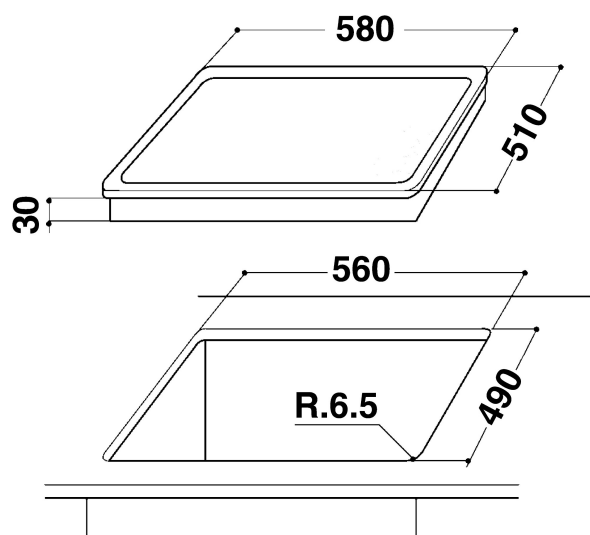

### Enkel kontroll

Häll utan integrerade kontroller som ska kombineras med en inbyggd spis med reglage för häll (ugn för underbyggnad).

### Rostfritt stål

För en snygg, modern look i ditt kök.

- Restvärmeindikering
- Extern kontroller
- 60 cm bred
- Mekanisk kontroll
- Färg: Rostfri
- 4 kokplattor
- 4 Kokzoner: 1 Rapid 2000 W, 1 Normal 1000 W, 1 Normal 1500 W, och 1 Normal 1000 W
- Produktmått (HxBxD): 40x580x510 mm
- Inbyggdsmått, max. (HxBxD): 50x560x490 mm
- Anslutningseffekt: 5500 W
- Spänning: 230 V