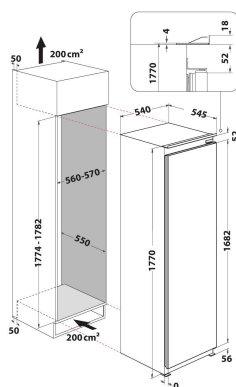

AFB 18402

12NC: 859991669300

EAN-kode: 8003437052965

Whirlpool

SENSING THE DIFFERENCE

PRODUKTINFORMASJON

Produktgruppe	Fryser
Handelsbetegnelse	AFB 18402
EAN-kode	8003437052965
Konstruksjonstype	Bygg-inn
Installasjonstype	Helintegrert
Betjeningstype	Elektronisk
Hovedfarge på produktet	Hvit
Tilkoblingseffekt	130
Strøm	16
Spennning	220-240
Frekvens	50
Lengden på strømledningen	245
Støpseltype	Schuko
Produktets totale volum (EU 2017/1369)	209
Høyde på produktet	1771
Bredde på produktet	540
Dybde på produktet	545
Maksimal justeringsmuligheter føtter	0
Nettovekt	57
Bruttovekt	59
Dørhengsel	Høyre, kan hengsles om

TEKNISKE SPESIFIKASJONER

Avrimingsprosess	Frostfri
Rask frysefunksjon (EU 2017/1369)	Ja
Fryseseksjon med oppsamlingssystem for avrimingsvann	Ja
Antall skuffer/kurver	8
Låsbar dør	Nei
Termometer fryseseksjon	I/t
Innvendig belysning	Ja