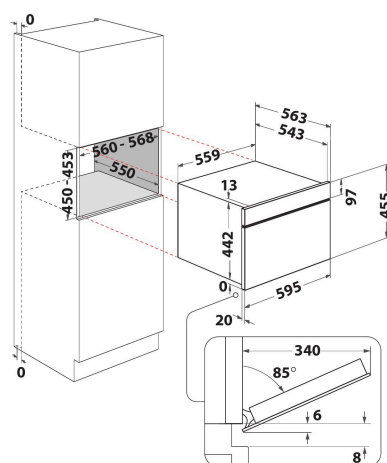

WCW1107FHTSSM

12NC: 859991685570

EAN-code: 8003437397479

Whirlpool

SENSING THE DIFFERENCE

- 6thSense Live
- 6TH Sense-technologie
- 6TH SENSE CRISP functie met Crisp plaat
- Crisp
- Jet Start: razendsnel verwarmen
- Jet Defrost: extra snel ontdooien
- Turbo hete lucht
- Rijsfunctie
- CrispFry
- Gaarthermometer
- Brood ontdooien
- Magnetron 950 Watt
- Uitstekende handgreep
- Maximale diameter bord:410 mm
- Bedieningspaneel met aanraakscherm
- Drop down opening
- Grillrooster