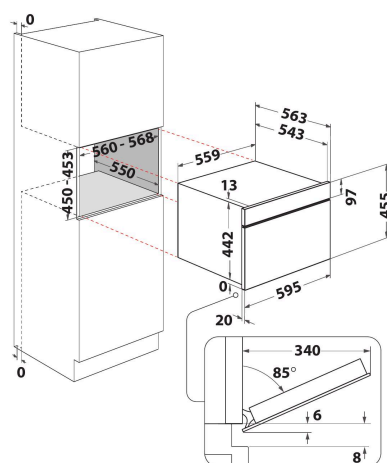

WCW1107FHTSSM

12NC: 859991685570

EAN-code: 8003437397479

Whirlpool

SENSING THE DIFFERENCE

- 6thSense Live
- 6TH Sense-technologie
- 6TH SENSE CRISP functie met Crisp plaat
- Crisp
- Jet Start: razendsnel verwarmen
- Jet Defrost: extra snel ontdooien
- Turbo hete lucht
- Stoomfunctie met stoomschaal
- Rijsfunctie
- CrispFry
- Gaarthermometer
- Brood ontdooien
- Magnetron 950 Watt
- Uitstekende handgreep
- Maximale diameter bord:410 mm
- Bedieningspaneel met aanraakscherm
- Drop down opening