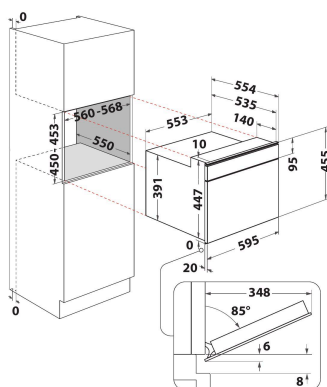

## GALVENĀS IEZĪMES

Produktu grupa	Mikrovilnis
Tirdzniecības kods	W9I MW261
Produkta pamatkrāsa	Dark grey
Mikroviļņu krāsns veids	MW-Combi
Konstrukcijas veids	Iebūvēts
Vadības veids	Elektronisks
Vadības iestatījumu veids	LCD
Papildu gatavošanas metode Grill	Jā
Crisp	Jā
Tvaiks	Jā
Papildu gatavošanas metode Fan cooking	Jā
Pulkstenis	Jā
Automātiskās programmas	Jā
Produkta augstums	455
Produkta platums	595
Produkta dziļums	560
Minimālais nišas augstums	450
Minimālais nišas platums	556
Nišas dziļums	550
Neto svars (kg)	29.7
Tilpnes tilpums (l)	40
Rotējošai šķīvīvis	Jā
Rotējošā šķīvīja diametrs	400
Integrēta tīrīšanas sistēma	Nē

## TEHNISKĀS ĪPAŠĪBAS

Strāva (A)	16
Voltāža (V)	230
Frekvence (Hz)	50
Elektrības vada garums (cm)	135
Kontaktdakšas veids	Schuko
Taimeris	Jā
Grila jauda (W)	1600
Grila veids	Sildelements
Tilpnes materiāls	Nerūsējošais tērauds
Iekšējais apgaismojums	Jā
Papildu gatavošanas metode Grill	Jā
Tilpnes iekšējo gaismas elementu novietojums	Labā puse