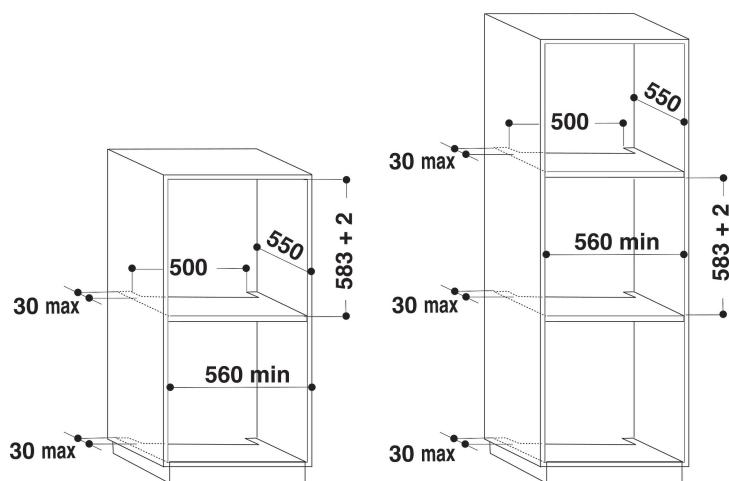

- Clasă energetică A
- Cavitate 65 litri
- Funcția Decongelare
- Preparare cu ventilator cu funcția aer forțat
- Grill
- Interior emailat ușor de curățat
- Funcție Turbo Grill
- Funcție Produse de patiserie
- Preparare convențională
- Mâner metalic
- Numărul geamurilor ușii: 3
- Dezactivare temporizator
- Grill 2500 W
- 1 grătar
- 1 tavă
- Programator mecanic
- Sticlă Float și margine din față, partea inferioară Negru