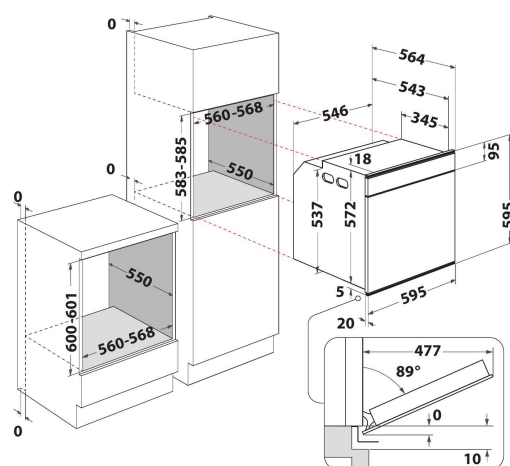

W7 OM4 4S1 P BL

12NC: 859991541330

Штрих-код (EAN) код: 8003437834493

Whirlpool

SENSING THE DIFFERENCE

- Технологія 6TH Sense
- До 40 попередньо запрограмованих комбінацій 6th Sense
- Піролітична система очищення
- Клас енергоефективності A+
- Об'єм камери 73 л
- Cook4
- Ready2Cook
- Функція Розморозка
- Програма приготування: Примусова вентиляція+вентилятор
- Турбо-вентиляція
- Гриль
- Емаль простого очищення
- Функція Турбо-гриль
- Великі порції
- Функція Вечірка

Вбудована електрична духові шафа Whirlpool: чорний колір, автоматичне очищення - W7 OM4 4S1 P BL

Характеристики вбудованої духої шафи Whirlpool: система автоматичного очищення, яка за рахунок високих температур спалює бруд та залишки продуктів, перетворюючи їх на попіл. Все, що Вам потрібно зробити: після закінчення циклу протерти духову шафу чистою вологою ганчіркою. Технології, які дозволяють заощаджувати електроенергію. Галогенові лампи для ще більшої енергоефективності. Ексклюзивна технологія 6th SENSE дозволить Вам обрати з-поміж безлічі попередньо запрограмованих рецептів та автоматично налаштує температуру, комбінацію нагрівальних елементів та час для максимальних результатів за мінімальних зусиль. Дизайн дверцят з дотягувачем Soft-Close зробить використання ще приємнішим.

Multifunction 8

Різноманітні методи приготування їжі. Набір функцій Multifunction 8 пропонує гнучкі можливі варіанти приготування для забезпечення ідеальних результатів за будь-яким рецептом.

Технологія 6th Sense

Більше не треба ризикувати результатом. Просто оберіть один з рецептів та дозволяйте технології 6th Sense зробити будь-яку страву досконалою. До 40 кулінарних комбінацій, організованих відповідно до вашого смаку та стилю життя, перетворять приготування їжі на задоволення.

Ready2cook

Забудьте про попередній нагрів. Функція Ready2Cook використовує потужну систему конвекції, щоб швидко досягти необхідної температури і повністю усуває потребу в попередньому розігріві.

Примусова вентиляція

Завдяки технології примусової вентиляції та інноваційній системі конвекції нагріте повітря циркулює всередині духової шафи, забезпечуючи приготування соковитих страв.

Система плавного зачинення дверцят SoftClosing

Плавне закриття. Ваша духові шафа закриватиметься легко та тихо завдяки новим шарнірам системи SoftClosing.