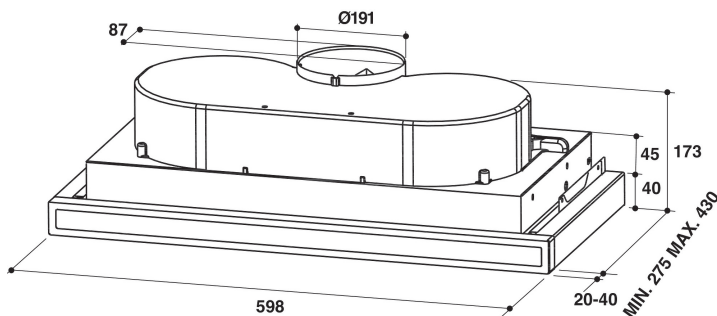

AKR 643 GY

12NC: 857864310020

EAN-kod: 8003437776533

Whirlpool

SENSING THE DIFFERENCE

- Maximal ljudnivå: 64 dB(A) re 1 pW
- Ljudnivå (min. - max.): 51-64 dB(A) re 1 pW
- Kapacitet (min - max): 195 - 320 m³/h
- Max. kapacitet (frånluft): 320 m³/tim
- Energiklass E
- 3 hastighetslägen
- 2 Halogen, 56 W lampor
- 2 x 200 W motor
- Mekanisk Slider
- 2 Tvättbart aluminium filter
- Utdragbar spisfläkt i rostfritt stål
- Fettfiltrering, effektivitetsklass: D
- Belysning, effektivitetsklass: : G
- Flödesdynamisk effektivitetsklass: F
- Funktionsläge: Luftutsug, omcirkulerad luft
- Rostfri efterbehandling
- 2 Motorer