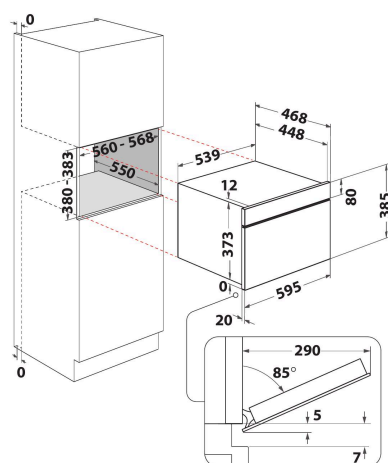

# W7 MD440

12NC: 859991539250

EAN-kode: 8003437395888

Whirlpool

SENSING THE DIFFERENCE

- 6th Sense-sensorteknologi
- 6TH Sense CRISP-funksjon med CRISP-plate
- 6th sense Avisning
- Crisp-funksjon, lag mat og bak på rekordtid
- Ovnsvolum: 31 liter
- Jet Start: hurtigstart på full effekt (30 sek/trykk)
- Jet Defrost-funksjon, rask og jevn tining
- Dampkokefunksjon
- Steam&Boil (innebygd)
- Bread Defrost, funksjon for tining av fryst brød
- Maks. mikrobølgeeffekt: 1000 W
- Roterende bunnplate: Ø 32,5 cm
- Tallerkenens maks. diameter: 315 mm
- Touchkontroll
- Ventilasjon framme
- Døren åpnes nedover
- Medfølger: Crisp-panne