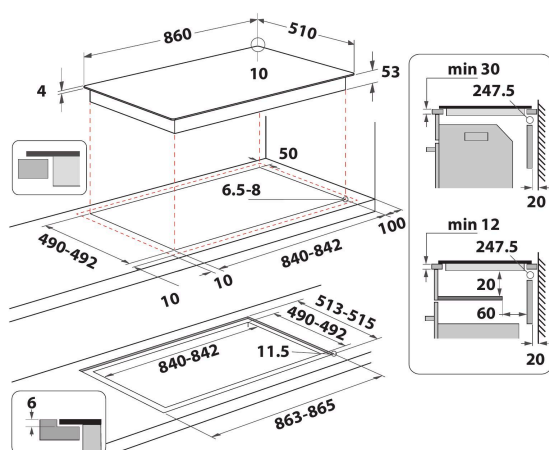

SMP 9010 C/NE/IXL

12NC: 859991041260

EAN-kod: 8003437207532

Whirlpool

SENSING THE DIFFERENCE

- Unik iXelium ytbehandling som skyddar mot repor och smuts
- 6TH SENSE teknik
- ChefControl funktion, gör det möjligt att aktivera en stor zon med olika förinställda värmenivåer (låg-medel-hög)
- Antal induktionszoner som kan användas samtidigt: 6
- Enkel att installera
- FlexiFull funktion, hela hällens yta kan användas som en enda stor och flexibel värmezona
- SmartSense assisterad matlagning med upp till 65 olika tillagningsprogram
- Restvärmeindikering
- Barnlås
- Varmhållningsfunktion
- På/Av-omkopplare
- Automatisk funktion för stekning och grillning (med grillpanna)

Whirlpool induktionshäll - SMP 9010 C/NE/IXL

10 induktionszoner. flexiCook-kokzon, två zoner som enkelt kan ställas om och fungera som en enda stor zon. Touchkontroll med skjutreglage som ger dig exakt kontroll över din matlagning och med vilken du med ett lätt tryck med fingret kan reglera temperaturen. Denna induktionshäll från Whirlpool är utrustad med: Avancerad teknik som värmer upp kastrullen, inte hällen, vilket minskar energispridningen och ger ett utmärkt tillagningsresultat. Elektrisk energiförsörjning.

Induktionsteknik

Snabbare, energieffektiv matlagning. Induktionshällar värmer snabbt pannan, inte hällen, med minimalt med läckage av värme till ytan eller omgivningen. Detta gör att induktionshällar är mer energieffektiva än traditionella keramiska hällar och gashällar. Förutom att spara tid och energi innebär induktion också mer exakt temperaturstyrning och enklare rengöring.

FlexiFull

Laga mat var du vill på den helt flexibla ytan med pannor och grytor i olika storlekar.

Smart Cook Premium

Utforska 63 smakfulla receptkombinationer och tillagningsmetoder som ger dig stor variation på rätter att se fram emot.

Grill

Grillfunktionen är designad för att tillaga grillade rätter till perfektion, tack vare den speciella värmemätaren som håller koll på tillagningstemperaturen.

Stekning

Stekfunktionen låter dig njuta av härliga, krispigt stekta rätter, tack vare den speciella värmemätaren som håller koll på tillagningstemperaturen.

Chef Control

Chef Control är en innovativ lösning som låter dig laga mat utan att behöva anpassa hällens temperatur. Dra helt enkelt grytan till den temperaturzon som du önskar för enkel tillagning av goda måltider.

Frontplacerad kontrollpanel

Få total kontroll över din matlagning. Upplev smidig matlagning med en kontrollpanel som är praktiskt placerad på hällens framkant och som har ett mycket intuitivt gränssnitt.

SmartSense

Få ett fantastiskt resultat gång efter gång med 6th SENSE sensorstyrda temperaturreglering.