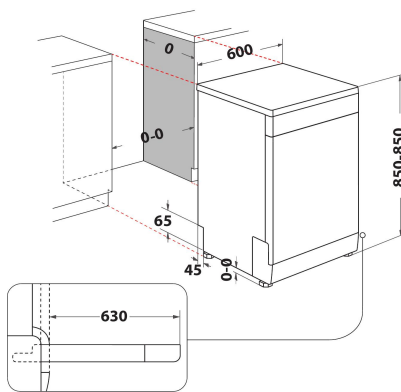

W8F HS61BS

12NC: 859991730900

EAN-code: 8003437067815

Whirlpool

SENSING THE DIFFERENCE

BELANGRIJKSTE KENMERKEN

| | |
|---|-----------------------|
| Uitvoering | Vrijstaand |
| Type installatie | Vrijstaand |
| Type besturing | Elektronisch |
| Type bedienings- en signaleringselementen | - |
| Afneembaar bovenblad | Ja |
| Belangrijkste kleur van het product | Zwart staal |
| Aansluitwaarde (W) | 1900 |
| Stroom | 10 |
| Spanning | 220-240 |
| Frequentie | 50 |
| Lengte elektriciteitsnoer | 130 |
| Type stekker | Schuko |
| Lengte toevoerslang | 155 |
| Lengte afvoerslang | 150 |
| Stelpoten | Ja - alleen voorzijde |
| Hoogte van het product | 850 |
| Breedte van het product | 600 |
| Diepte van het product | 590 |
| Minimale nishoogte | 0 |
| Maximale nishoogte | 0 |
| Minimale nisbreedte | 0 |
| Maximale nisbreedte | 0 |
| Nisdiepte | 590 |
| Nettogewicht | 51,5 |
| Brutogewicht | 54 |

TECHNISCHE KENMERKEN

| | |
|---|---------|
| Automatische programma's | Ja |
| Maximumtemperatuur watertoevoer | 60 |
| Opties startuitstel | Continu |
| Maximale tijd startuitstel | 24 |
| Indicator programmavoortgang | - |
| Digitale resttijdweergave | Ja |
| Indicatielampje zout | Ja |
| Indicatielampje glansspoelmiddel | Ja |
| Veiligheidssysteem | ja |
| Verstelbaar bovenrek | ja |
| Maximale diameter servies bovenrek | 0 |
| Maximale diameter servies onderrek | 0 |
| Maximale aantal plaatsinstellingen (EU 2017/1369) | 15 |
| Op hoogte in te bouwen | Nee |