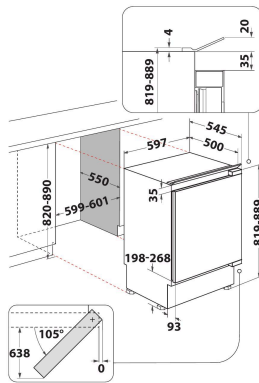

## TUOTTEEN AVAINTIEDOT

Tuoteryhmä	Jääkaappi
Kaupallinen koodi	WBUF011
EAN-koodi	8003437054693
Rakenteen tyyppi	Kalusteisiin sijoitettava
Asennuksen tyyppi	Työtason alle sijoitettava
Ohjauksen tyyppi	Elektroninen
Ohjaus- ja signaalilaitteiden tyyppi	LED
Tuotteen pääväri	Valkoinen
Liitännän arvo	100
Virta	16
Jännite	220-240
Taajuus	50
Virtajohdon pituus	245
Pistokkeen tyyppi	Schuko
Tuotteen kokonaistilavuus (EU 2017/1369)	126
Tähtiluokitus	4
Itsenäisten jäähdytysjärjestelmien lukumäärä	1
Tuotteen korkeus	819
Tuotteen leveys	597
Tuotteen syvyys	545
Syvyys luukun ollessa auki 90 astetta	N/A
Jalkojen maksimisäätökorkeus	70
Nettopaino	32
Oven sarana	Oikealla, vaihdettavissa