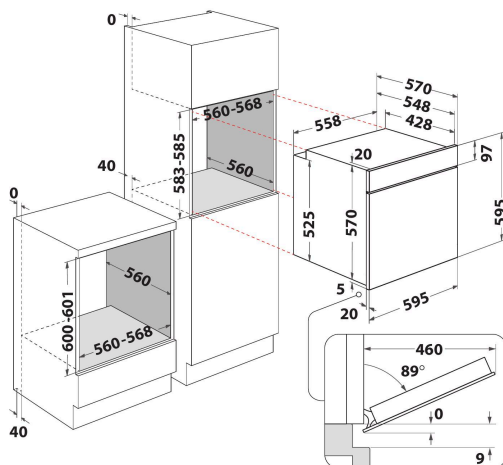

OAS KP8V1 IX SE

12NC: 859991611020

EAN-kode: 8003437939006

Whirlpool

SENSING THE DIFFERENCE

- Pyrolytisk rengjøringsystem
- Energiklasse A+
- Ovnsvolum: 71 liter
- COOK3, lag mat på opptil 3 nivåer samtidig
- Tinefunksjon
- Varmluftsfunksjon
- Turbovifte
- Grill
- Ovnsvegger med emalje som er lette å rengjøre
- Turbo grill funksjon
- Maxi tilberedning
- Pizza / brød funksjon
- Eco Varmluft
- Heving
- Spesialfunksjoner
- Konvensjonell tilberedning
- Pop-out-brytere