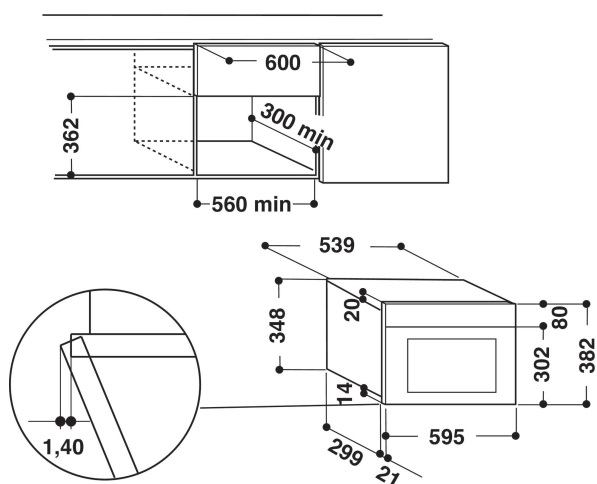

AMW 498 NB

12NC: 858749801920

EAN-koodi: 8003437391897

Whirlpool

SENSING THE DIFFERENCE

TUOTTEEN AVAINTIEDOT

Tuoteryhmä	Mikroaaltouuni
Kaupallinen koodi	AMW 498 NB
Tuotteen pääväri	Black
Mikroaaltouunin tyyppi	Mikroaaltoyhdistelmäuuni
Rakenteen tyyppi	Kalusteisiin sijoitettava
Ohjauksen tyyppi	Elektroninen
Ohjaus- ja signaalilaitteiden tyyppi	LED
Lisätoimintona grilli	On
Crisp	Kyllä
Steam	Ei
Lisätoimintona kiertoilma	Ei
Kello	On
Automaattiset ohjelmat	Ei
Tuotteen korkeus	382
Tuotteen leveys	595
Tuotteen syvyys	320
Asennustilan minimikorkeus	360
Asennustilan minimileveys	556
Asennustilan syvyys	300
Nettopaino (kg)	21
Sisätilan tilavuus (l)	22
Pyörivä alusta	On
Pyörivän alustan halkaisija (mm)	250
Puhdistusjärjestelmä	Ei

TEKNISET TIEDOT

Virta (A)	10
Jännite (V)	230
Taajuus (Hz)	50
Virtajohdon pituus (cm)	135
Pistokkeen tyyppi	Schuko
Ajastin	Minuuttimuistutin
Grillin teho (W)	700
Grillin tyyppi	Kvartsi
Sisätilan materiaali	Maalattu
Sisävalo	On
Lisätoimintona grilli	On
Sisävalojen sijainnit	Right side