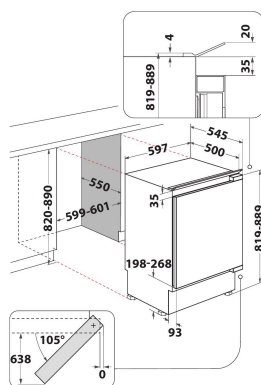

ARZ 0051

12NC: 859991604120

EAN kód: 8003437045738

Whirlpool

SENSING THE DIFFERENCE

HLAVNÍ VLASTNOSTI

Skupina výrobků	Chladničky
Obchodní kód	ARZ 0051
EAN kód	8003437045738
Typ konstrukce	Vestavěný
Typ instalace	Vestavný pod
Typ ovládání	Mechanické
Typ nastavení ovládání	Mechanik
Hlavní barva výrobku	Bílá
Jmenovitá hodnota elektrického připojení (W)	100
Proud (A)	16
Napětí (V)	220-240
Frekvence (Hz)	50
Délka přívodního elektrického kabelu (cm)	245
Typ zástrčky	Schuko
Celkový objem výrobku (EU 2017/1369)	144
Hvězdičkové hodnocení	Automatický
Počet nezávislých chladicích systémů	1
Výška výrobku	815
Šířka výrobku	596
Hloubka zabaleného výrobku	545
Hloubka s otevřenými dveřky 90 stupňů (mm)	N/A
Maximálně nastavitelné nožičky	70
Čistá hmotnost (kg)	32
Závěs dveří	Pravý reverzibilní

TECHNICKÉ VLASTNOSTI

Nastavitelná teplota	Ano
Výstražný signál / porucha	Žádný signál
Proces odmrazování chladicí části	Automatický
Možnost rychlého chlazení	Ne
Vnitřní ventilátor chladicí části	Ne
Police na láhve	Ne
Uzamykatelné dveře	Ne
Počet polic v prostoru chladničky	4
Počet nastavitelných polic v prostoru chladničky	3
Materiál polic	Sklo
Teploměr chladicí části	Žádné