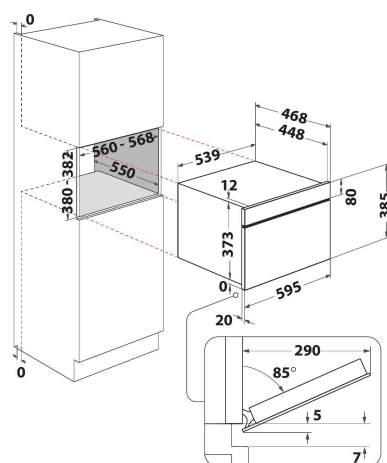

WMD54MB

12NC: 859991682020

EAN-code: 8003437397257

Whirlpool

SENSING THE DIFFERENCE

- 6TH Sense-technologie
- 6TH SENSE CRISP functie met Crisp plaat
- Crisp
- Inhoud ovenruimte 31 liter
- Jet menu crisp
- Jet Start: razendsnel verwarmen
- Jet Defrost: extra snel ontdooien
- Magnetron 1000 Watt
- Uitstekende handgreep
- Geschikt voor grote borden en schotels (draaiplateau \varnothing 32,5 cm)
- Maximale diameter bord: 315 mm
- Ventilatie aan de voorkant
- Drop down opening
- Grillrooster
- Crisperplaat en handgreep
- Crispfunctie met crisplaat