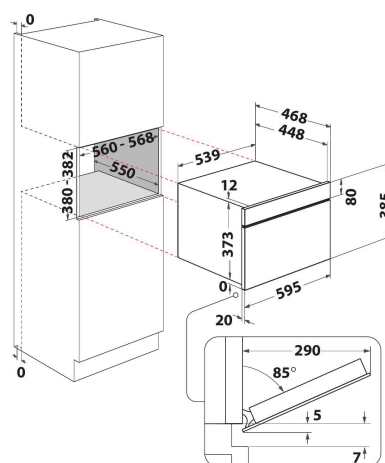

# WMD54MB

12NC: 859991682020

EAN-code: 8003437397257

Whirlpool

SENSING THE DIFFERENCE

- 6TH Sense-technologie
- 6TH SENSE CRISP functie met Crisp plaat
- Crisp
- Inhoud ovenruimte 31 liter
- Jet menu crisp
- Jet Start: razendsnel verwarmen
- Jet Defrost: extra snel ontdooien
- Magnetron 1000 Watt
- Uitstekende handgreep
- Geschikt voor grote borden en schotels (draaiplateau  $\varnothing$  32,5 cm)
- Maximale diameter bord: 315 mm
- Ventilatie aan de voorkant
- Drop down opening
- Grillrooster
- Crisperplaat en handgreep
- Crispfunctie met crisplaat