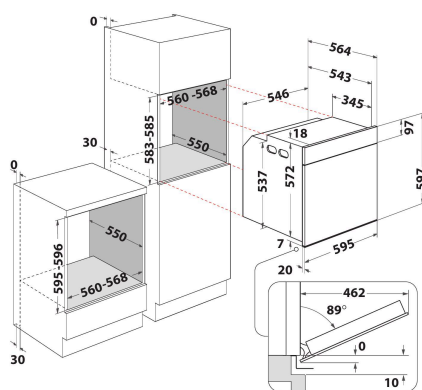

WOI9P8HT2SBA

12NC: 859991683650

GTIN (EAN) code: 8003437836633

Whirlpool

SENSING THE DIFFERENCE

ALAPTULAJDONSÁGOK

Termékcsoport	Sütő
Kereskedelmi elnevezés	WOI9P8HT2SBA
Termék színe	Fekete
Konstruktív kivitel	Beépíthető
Vezérlés módja	Elektronikus
Type of control settings	-
Minden főzőlap-kapcsoló be van építve?	Nem
Milyen főzőlapot tud vezérelni?	-
Automatikus programok	Igen
Áramfelvétel (A)	16
Feszültség (V)	220-240
Frekvencia (Hz)	50
Elektromos csatlakozókábel hossza (cm)	100
Csatlakozódugó típusa	Nem
Termékmélység 90°-ban nyitott ajtónál (mm)	-
Termékmagasság	597
Termék szélessége	595
Termékmélység	564
Minimális beépítési magasság	583
Minimális beépítési szélesség	560
Beépítési mélység	550
Nettó tömeg (kg)	38.2
Usable volume (of cavity)	73
Beépített tisztítórendszer	Hidrolitikus
Grids of the cavity	1
Tartók/tálcák	3

MŰSZAKI ADATOK

Időzítő	Igen
Idővezérlés	Elektronikus
Időbeállítási opciók	Indítás és leállítás
Biztonsági eszköz	-
Belső világítás	Igen
Number of interior lights of the cavity	1
Position of interior lights of the cavity	Elöl
Oven guides of the cavity	Teleszkópos
Probe of the cavity	Nem