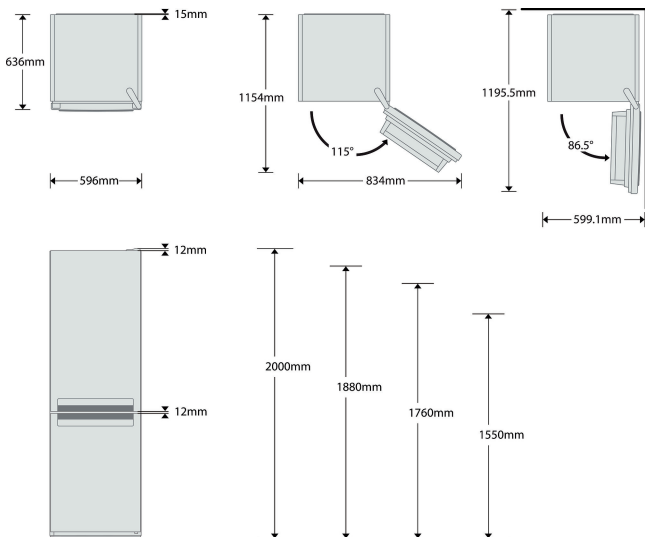

- Energiklasse A+
- 6TH SENSE FreshControl kjøleteknologi
- Kapasitet, netto: 320 liter (Kjøl: 223 l + Frys: 97 l)
- Produktmål (HxBxD): 1888x595x663 mm
- Dører som kan hengsles om
- Støynivå: 42 dB(A)
- Supreme Dual NoFrost - to aktive NoFrost-systemer
- Hurtig nedkjøling
- Klimaklasse SN-T
- Frysekapasitet: 4 Kg/24 h
- Multiflow, dynamisk kjølesystem
- Døralarm
- Manuelt opptiningssystem
- Tid for temperaturstigning 16 h
- Justerbar temperatur
- Type belysning: LED
- Xlent Fit, kan plasseres i hjørne eller nisje