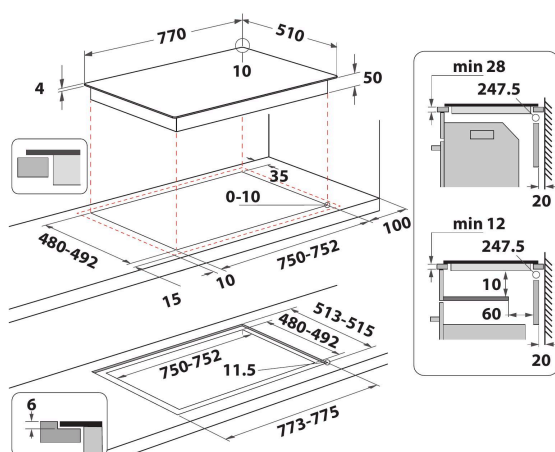

# WB B4877 NE

12NC: 859991592190

EAN-code: 8003437606175

Whirlpool

SENSING THE DIFFERENCE

- 6th Sense technologie
- 4 inductie-bereidingszones
- Makkelijke installatie
- ConnexionZone
- Pandetectie
- Restwarmte-indicatoren
- Kinderslot
- Warmhoudfunctie
- Aan-uitschakelaar
- Sudderfunctie
- Smeltfunctie
- 77 cm kookplaat
- Programmeerbare timer
- Zwart Glazen kookplaat
- 4 Boosters
- 4 Plaat op indicator
- Totaal gedeclareerd vermogen: 7.2 kW