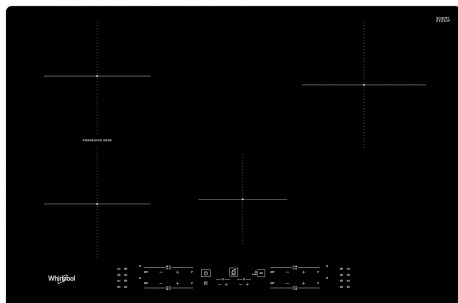

# WB B4877 NE

12NC: 859991592190

EAN-code: 8003437606175

Whirlpool

SENSING THE DIFFERENCE

- 6th Sense technologie
- 4 inductie-bereidingszones
- Makkelijke installatie
- ConnexionZone
- Pandetectie
- Restwarmte-indicatoren
- Kinderslot
- Warmhoudfunctie
- Aan-uitschakelaar
- Sudderfunctie
- Smeltfunctie
- 77 cm kookplaat
- Programmeerbare timer
- Zwart Glazen kookplaat
- 4 Boosters
- 4 Plaat op indicator
- Totaal gedeclareerd vermogen: 7.2 kW

## Whirlpool inductiekookplaat - WB B4877 NE

4 inductiezones. kenmerken van deze Whirlpool keramische inductiekookplaat: Een elegante technologie die de pan en niet de kookplaat verwarmt, energieverbreiding beperkt en perfecte kookresultaten biedt. Elektrische voeding.