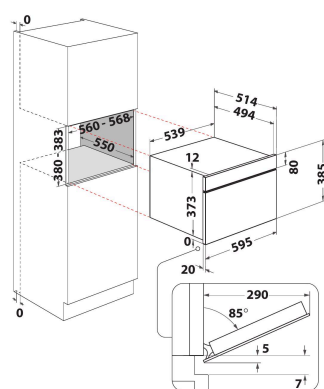

AMW 730/WH

12NC: 858773001940

Código EAN: 8003437394997

Whirlpool

SENSING THE DIFFERENCE

DANE OGÓLNE

Grupo de produto	Microondas
Código comercial	AMW 730/WH
Cor principal do produto	Branco
Tipo de forno microondas	Microondas+Função Grill
Tipo de construção	Encastre
Tipo de controlo	Electrónicos
Tipo de definição de controlo e de indicadores	LCD
Método adicional de cozedura Grill	Sim
Crisp	Sim
Steam	Não
Método adicional de cozedura com Ventilador	Não
Relógio	Sim
Programas automáticos	Sim
Altura do produto	385
Largura do produto	595
Profundidade	468
Altura mínima de instalação	380
Largura mínima de instalação	556
Profundidade de instalação	550
Peso líquido	27
Capacidade da cavidade	31
Prato rotativo	Sim
Diâmetro do prato rotativo	325
Sistema integrado para ajudar à limpeza	Não

CARACTERÍSTICAS TÉCNICAS

Corrente	10
Voltagem	230
Frequência	50
Comprimento do cabo de alimentação eléctrica	135
Tipo de ficha	Schuko
Temporizador electrónico	Não
Potência do Grill	800
Tipo de grill	Quartz
Material da cavidade	Aço inoxidável
Luz interior do tambor	Sim
Método adicional de cozedura Grill	Sim
Posição das luzes interiores	Right side