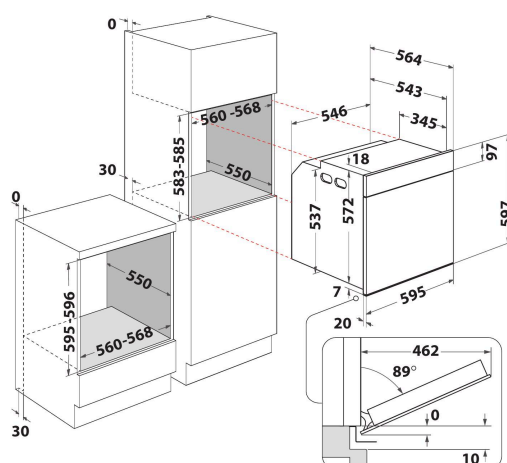

WOI78FPT1SSGA

12NC: 859991686450

EAN-code: 8003437836954

Whirlpool

SENSING THE DIFFERENCE

- 6TH SENSE
- Energieklasse A+
- Inhoud ovenruimte 73 liter
- Cook4
- Optie „Niet voorverwarmen“ (Ready2Cook)
- Koude luchtcirculatie (ontdooien)
- Hete Lucht
- Grill
- Eenvoudig te reinigen emailen binnenkant
- Turbo Grill
- Maxi Cooking functie voor het bereiden van grote stukken vlees
- Gebak-functie
- Warmhouden
- SoftClose ovendeur
- Rijzen
- Bevroren etenswaren