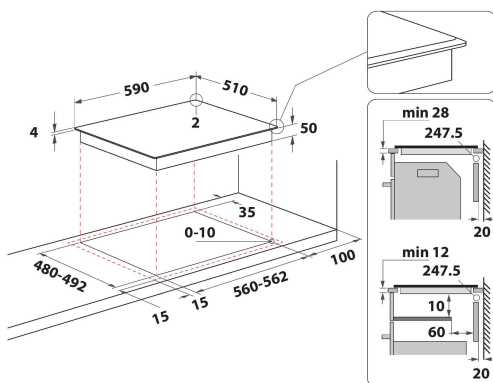

WF S4160 BF

12NC: 859991579520

EAN-koodi: 8003437600951

Whirlpool

SENSING THE DIFFERENCE

TUOTTEEN AVAINTIEDOT

Tuoteryhmä	Keittotaso
Rakenteen tyyppi	Kalusteisiin sijoitettava
Ohjauksen tyyppi	Elektroninen
Ohjaus- ja signaalilaitteiden tyyppi	-
Kaasupolttimien lukumäärä	0
Sähköisten keittoalueiden lukumäärä	4
Sähkölevyjien lukumäärä	0
Keraamisten keittoalueiden lukumäärä	0
Halogeenikeittoalueiden lukumäärä	0
Induktiokeittoalueiden lukumäärä	4
Lämpimänäpitoalueiden lukumäärä	0
Ohjauspaneelin sijainti	Front
Pintamateriaali	Ceramic Glass
Tuotteen pääväri	Musta
Liitännän arvo	7200
Kaasuliitännän arvo	0
Kaasun tyyppi	N/A
Virta	31,3
Jännite	220-240
Taajuus	50/60
Virtajohdon pituus	120
Pistokkeen tyyppi	Ei
Kaasuliitäntä	N/A
Tuotteen leveys	590
Tuotteen korkeus	54
Tuotteen syvyys	510
Asennustilan minimikorkeus	28
Asennustilan minimileveys	560
Asennustilan syvyys	480
Nettopaino	9.5
Automaattiset ohjelmat	On