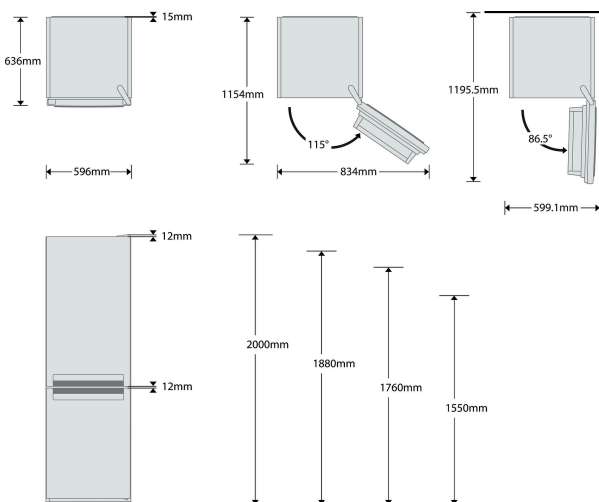

## MAIN FEATURES

Ομάδα προϊόντος	Ψυγειοκαταψύκτης
Τύπος εγκατάστασης	M/Δ
Τύπος ελέγχου	Ηλεκτρονικός
Τύπος κατασκευής	Αυτόνομη
Κύριο χρώμα προϊόντος	White
Ονομαστικές τιμές παροχής	150
Ρεύμα	1,2
Τάση	220-240
Συχνότητα	50
Αριθμός συμπιεστών	1
Μήκος καλωδίου ηλεκτρικής παροχής	245
Τύπος φσι	Schuko
Συνολική καθαρή χωρητικότητα μονάδας	320
Κατάταξη αστεριών	4
Ύψος προϊόντος	1888
Πλάτος προϊόντος	595
Βάθος προϊόντος	663
Μέγιστη ρύθμιση ποδιών	0
Καθαρό βάρος	67