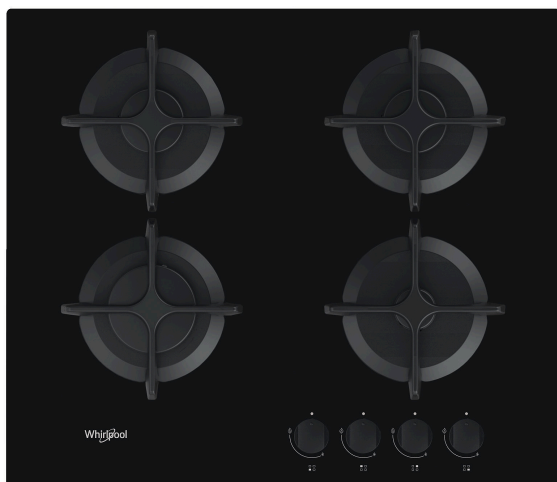

GOB 616/NB

12NC: 859991590910

Code EAN: 8003437605529

Whirlpool

SENSING THE DIFFERENCE

Table de cuisson au gaz Whirlpool: 4 brûleurs gaz - GOB 616/NB

Des technologies et caractéristiques standards vous facilitant la vie.

Facile à installer

Installez la plaque de cuisson de 75 cm dans un encastrement standard de 60 cm pour une flexibilité maximale dans votre cuisine.

Grilles lavables au lave-vaisselle

Gardez votre table de cuisson propre simplement et en toute sécurité grâce aux grilles lavables au lave-vaisselle.

Commandes frontales

Les boutons de commande, de saisie facile, sont situés sur un panneau de commande frontal très pratique.

- Supports de casseroles en fonte
- Sécurité thermocouple : interrompt l'arrivée du gaz lorsque la flamme s'éteint
- Boutons Noir
- 4 grilles WP Single cross grids fonte grilles
- Commande Front
- Plaque de cuisson 60 cm
- Commande mécanique
- Allumage électronique d'une main
- Table de cuisson au gaz sur verre Noir
- 4 brûleurs
- 4 brûleurs: 1 brûleur Rapide 3000 W, 1 brûleur Semi-rapide 1650 W, 1 brûleur Semi-rapide 1650 W, 1 brûleur Auxiliaire 1000 W
- Cordon d'alimentation inclus
- Dimensions (HxLxP): 49x590x510 mm
- Dimensions de la niche HxLxP: 41x560x490 mm