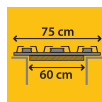

Facile à installer

Installez la plaque de cuisson de 75 cm dans un encastrement standard de 60 cm pour une flexibilité maximale dans votre cuisine.

Grilles lavables au lave-vaisselle

Gardez votre table de cuisson propre simplement et en toute sécurité grâce aux grilles lavables au lave-vaisselle.

Commandes frontales

Les boutons de commande, de saisie facile, sont situés sur un panneau de commande frontal très pratique.

- Supports de casseroles en fonte
- Sécurité thermocouple : interrompt l'arrivée du gaz lorsque la flamme s'éteint
- Boutons Noir
- 4 grilles WP Single cross grids fonte grilles
- Commande Front
- Plaque de cuisson 60 cm
- Commande mécanique
- Allumage électronique d'une main
- Table de cuisson au gaz sur verre Noir
- 4 brûleurs
- 4 brûleurs: 1 brûleur Rapide 3000 W, 1 brûleur Semi-rapide 1650 W, 1 brûleur Semi-rapide 1650 W, 1 brûleur Auxiliaire 1000 W
- Cordon d'alimentation inclus
- Dimensions (HxLxP): 49x590x510 mm
- Dimensions de la niche HxLxP: 41x560x490 mm