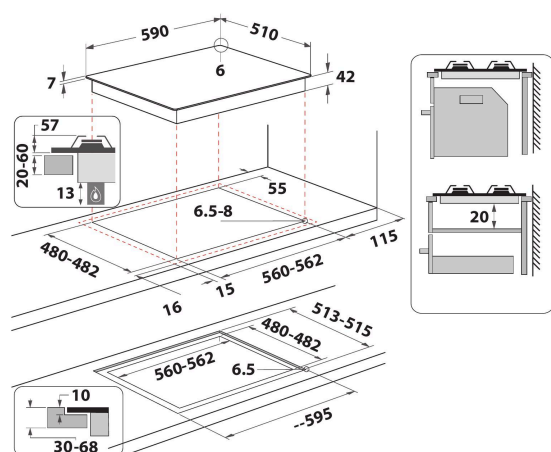

Facile à installer

Installez la plaque de cuisson de 75 cm dans un encastrement standard de 60 cm pour une flexibilité maximale dans votre cuisine.

Grilles lavables au lave-vaisselle

Gardez votre table de cuisson propre simplement et en toute sécurité grâce aux grilles lavables au lave-vaisselle.

Commandes frontales

Les boutons de commande, de saisie facile, sont situés sur un panneau de commande frontal très pratique.

- Supports de casseroles en fonte
- Sécurité thermocouple : interrompt l'arrivée du gaz lorsque la flamme s'éteint
- Boutons Noir
- 4 grilles WP Single cross grids fonte grilles
- Commande Front
- Plaque de cuisson 60 cm
- Commande mécanique
- Allumage électronique d'une main
- Table de cuisson au gaz sur verre Noir
- 4 brûleurs
- 4 brûleurs: 1 brûleur Rapide 3000 W, 1 brûleur Semi-rapide 1650 W, 1 brûleur Semi-rapide 1650 W, 1 brûleur Auxiliaire 1000 W
- Cordon d'alimentation inclus
- Dimensions (HxLxP): 49x590x510 mm
- Dimensions de la niche HxLxP: 41x560x490 mm

CARACTERISTIQUES PRINCIPALES

Groupe de produit	Table de cuisson
Type de construction	Encastrable
Type de commande	Mécanique
Types de dispositifs de réglage et d'alarme	Bouton
Nombre de brûleurs	4
Nombre de foyers électriques	0
Nombre de plaques électriques	0
Nombre de plaques radiantes	0
Nombre de plaques halogènes	0
Nombre de plaques à induction	0
Nombre de zones de chauffe-plat électriques	0
Emplacement du bandeau de commande	Front
Matériau de base de la surface	Verre
Couleur principale du produit	Noir
Puissance de raccordement	0
Puissance de raccordement au gaz	7300
Type de gaz	G20
Intensité	0,2
Tension	220-240
Fréquence	50/60
Longueur du cordon électrique	85
Type de prise	Non
Raccordement au gaz	N/A
Largeur du produit	590
Hauteur du produit	49
Profondeur du produit	510
Hauteur minimale de la niche d'encastrement	41
Largeur minimale de la niche d'encastrement	560
Profondeur de la niche d'encastrement	490
Poids net	10.6
Programmes automatiques	Non