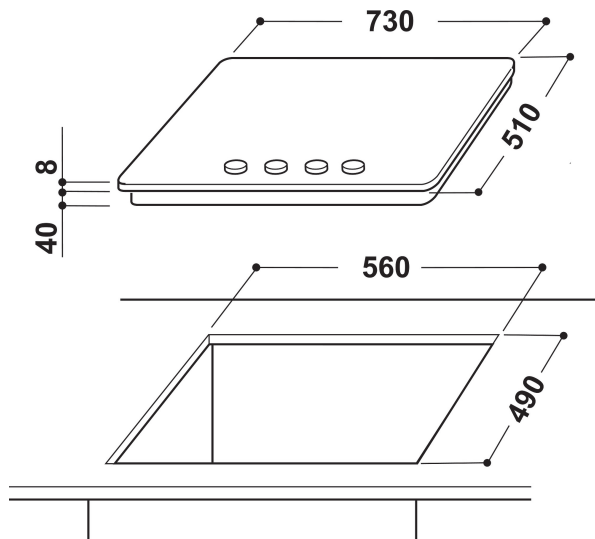

AKT 5000/NB

12NC: 859991030380

EAN-code: 8003437831713

Whirlpool

SENSING THE DIFFERENCE

- Gietijzeren pandragers
- Electromagnetisch veiligheidsinstelling voor elke brander
- Wokadapter
- Zwart knoppen
- 4 Twin Gietijzer roosters
- Aan voorzijdebedieningselementen
- 75 cm kookplaat
- Mechanische bediening
- Ontstekingstype: Knop
- 4 Branders
- 4 branders: 1 Vier kransen 3500 W brander, 1 Semirapid 1650 W brander, 1 Semirapid 1650 W brander, en 1 Auxiliair 1000 W brander.
- Afmetingen HxBxD: 80x730x510 mm
- Nismaat hxbxd: 41x560x490 mm
- Spanning: 220-240 V
- Rating gasaansluiting: 8000 W

Whirlpool gaskookplaat: 4 gaspitten - AKT 5000/NB

Kenmerken van deze Whirlpool gaskookplaat: adapter voor koken in een wok, specifiek voor wokgebruik.

Vermogen 3,5 kW

3,5 kW brander. Geniet nu nog sneller van uw heerlijke gerechten. Bak uw vlees tot in perfectie, water kookt snel en geniet van heerlijke wokgerechten met de zeer krachtige brander van 3,5 kW.

Double zone G0

Veelzijdige kookervaring. De veelzijdige G0 dubbele zone op deze Whirlpool kookplaat biedt 2 aparte kookzones zodat u met zowel grote als kleine pannen kunt koken.

Eenvoudige installatie

Installeer de kookplaat van 75 cm in een standaard nis van 60 cm voor maximale flexibiliteit in uw keuken.