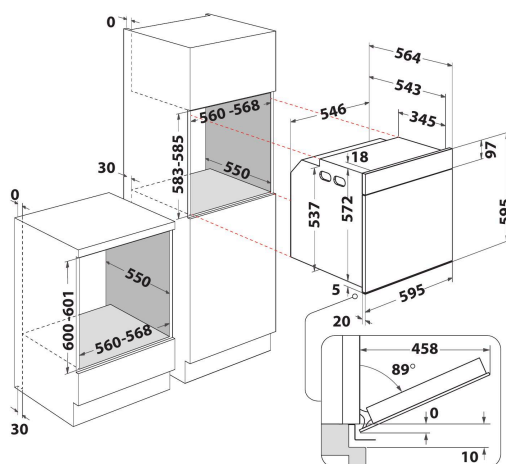

- Технологія 6th Sense
- До 40 попередньо запрограмованих комбінацій 6th Sense
- Система очищення SmartClean
- Клас енергоефективності A+
- Об'єм камери 73 л
- Cook3
- Ready2Cook
- Програма приготування: Примусова вентиляція+вентилятор
- Турбо-вентиляція
- Гриль
- Емаль простого очищення
- Функція Турбо-гриль
- Великі порції
- Функція Вечірка
- Функція Хліб/Піца

Multifunction 8

Різноманітні методи приготування їжі. Набір функцій Multifunction 8 пропонує гнучкі можливі варіанти приготування для забезпечення ідеальних результатів за будь-яким рецептом.

Технологія 6TH SENSE

Трецепти у три кроки. Для найкращих результатів. Авдяки центральному програматору Ви можете встановити всі параметри приготування у три простих кроки. Оберіть один з 6 попередньо встановлених рецептів, а духовка шафа автоматично налаштує функції приготування та запропонує оптимальний час та температуру.

Ready2cook

Забудьте про попередній нагрів. Функція Ready2Cook використовує потужну систему конвекції, щоб швидко досягти необхідної температури і повністю усуває потребу в попередньому розігріві.

SteamSense

Поєднання сили пари та нагрівальних елементів оортає страву гарячим повітрям і рівномірно розподіляє по ній тепло й вологу, зберігаючи її смакові властивості, вітаміни та мінерали. Ваші страви будуть соковитими всередині та матимуть хрустку скоринку зовні.

Примусова вентиляція

Завдяки технології примусової вентиляції та інноваційній системі конвекції нагріте повітря циркулює всередині духової шафи, забезпечуючи приготування соковитих страв.