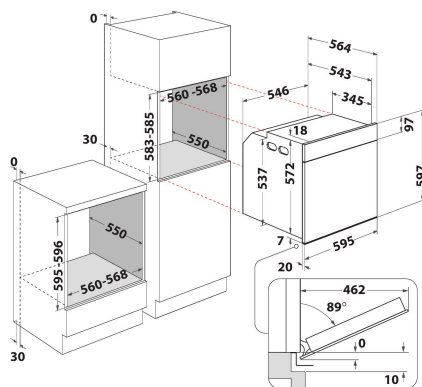

WOI4S8CM1SXA

12NC: 859991685250

GTIN (EAN) code: 8003437836862

Whirlpool

SENSING THE DIFFERENCE

ALAPTULAJDONSÁGOK

Termékcsoport	Sütő
Kereskedelmi elnevezés	WOI4S8CM1SXA
Termék színe	Nemesacél
Konstruktív kivitel	Beépíthető
Vezérlés módja	Elektronikus
Type of control settings	-
Minden főzőlap-kapcsoló be van építve?	Nem
Milyen főzőlapot tud vezérelni?	-
Automatikus programok	Igen
Áramfelvétel (A)	16
Feszültség (V)	220-240
Frekvencia (Hz)	50
Elektromos csatlakozókábel hossza (cm)	100
Csatlakozódugó típusa	Nem
Termékmélység 90°-ban nyitott ajtónál (mm)	-
Termékmagasság	597
Termék szélessége	595
Termékmélység	564
Minimális beépítési magasság	583
Minimális beépítési szélesség	560
Beépítési mélység	550
Nettó tömeg (kg)	37
Usable volume (of cavity)	73
Beépített tisztítórendszer	Katalitikus, részlegesen
Grids of the cavity	1
Tartók/tálcák	2

MŰSZAKI ADATOK

Időzítő	Igen
Idővezérlés	Elektronikus
Időbeállítási opciók	Indítás és leállítás
Biztonsági eszköz	-
Belső világítás	Igen
Number of interior lights of the cavity	1
Position of interior lights of the cavity	Elöl
Oven guides of the cavity	Teleszkópos
Probe of the cavity	Nem