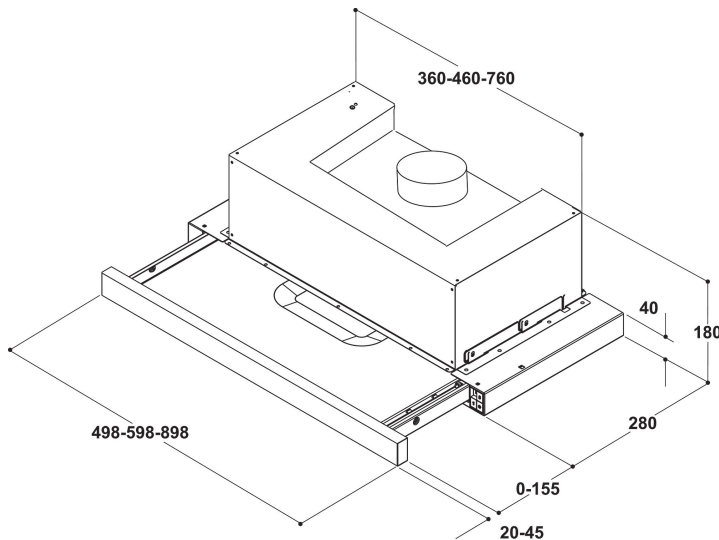

AKR 5390/1 IX

12NC: 859991568520

EAN-code: 8003437236891

Whirlpool

SENSING THE DIFFERENCE

- Geluidsniveau afvoer: 65 dBA
- Afvoercapaciteit min. - max.: 125, 304 m³/h
- Maximale extractiesnelheid: 304 (m³/u)
- Energieklasse D
- Extractie-/recirculatiesnelheid %Z_REQ_MAX_OUT_EXTRACTION% / 125 m³/u
- 3 snelheden
- 2LED,5 W lampen
- Mechanisch Toetsen
- 2 Roestvrijstaal wasbaar filters
- Efficiëntieklasse vetfilter: D
- Efficiëntieklasse verlichting: D
- Efficiëntieklasse vloeistofdynamiek: E
- Werkingsmodus: Luchtafvoer, recirculatie
- 1 Motor
- 60 cm Telescopisch kap

Whirlpool integreerbare dampkap - AKR 5390/1 IX

Kenmerken van deze Whirlpool integreerbare dampkap: vaatwasserbestendige vetfilters in aluminium. LED-verlichting voor een ideale verlichting. Een uitstekende dampkap, voor een frisse en vetvrije kookomgeving. Apparaat minder dan 60 cm breed. Nieuw design dat een extra stille werking garandeert.

Ledverlichting

Mooi en efficiënt. Het ledverlichtingssysteem gaat 10 keer langer mee dan traditionele verlichting en verbruikt wel 90% minder energie.

Afvoer of recyclage

Flexibele installatiemogelijkheden. Deze Whirlpool dampkap kan zowel rechtstreeks lucht afvoeren als recirculeren (filter vereist), zodat je volledige vrijheid hebt bij de inrichting van je keuken.

Analoge bediening

Moeiteloze bediening. Deze Whirlpool dampkap beschikt over analoge bedieningselementen, ontworpen voor eenvoudig gebruik.

3 standen

Deze Whirlpool dampkap is uitgerust met 3 verschillende standen, zodat je volledige controle hebt over het afzuigvermogen.

Integreerbaar

De perfecte look. Deze Whirlpool integreerbare dampkap is eenvoudig te installeren en past perfect bij de overige keukenelementen.

Uitstekende energie-efficiëntie

Uitstekende resultaten en buitengewone besparingen. De Whirlpool dampkappen zijn ontworpen om uitstekende resultaten te leveren tegenover een laag energieverbruik.

Kookwekker

Perfekte timing. Deze Whirlpool dampkap beschikt over een kookwekker voor extra gebruiksgemak.

Volledig integreerbare dampkap

Een integreerbare dampkap - perfect voor keukens waar de dampkap niet zichtbaar moet zijn.

2 lampen

Perfekte verlichting. Deze Whirlpool dampkap is voorzien van twee lampen voor een ideale verlichting zodat je altijd perfect zicht hebt op je gerechten.

Energieklasse D

Dit is een apparaat met energieklasse D.