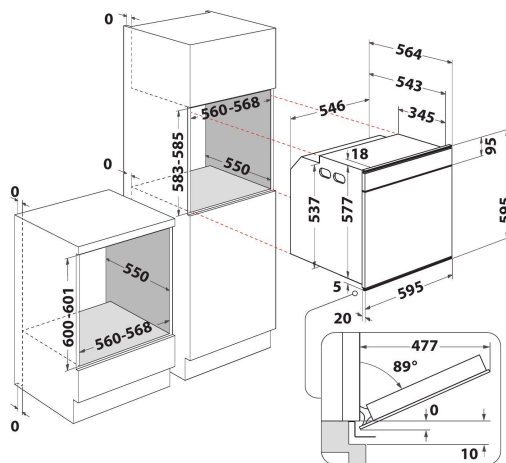

W7 OS4 4S1 P BL

12NC: 859991590790

Code EAN: 8003437835414

Whirlpool

SENSING THE DIFFERENCE

- Le programmateur 6TH SENSE pour des résultats toujours parfaits
- Jusqu'à 40 combinaisons de cuisson 6th SENSE
- La fonction pyrolyse assure un nettoyage impeccable en un seul geste.
- Classe énergétique A+
- Cavité 73 L
- Cook 4
- Ready2Cook
- Ventilation à froid (décongélation)
- SteamSense
- Cuisson à air pulsée
- Gril
- Cavité en émail facile à nettoyer
- Turbo Gril
- Maxi Cooking
- Levage de pâte

Four multifonction encastrable Whirlpool: couleur noire, pyrolyse - W7 OS4 4S1 P BL

Ce four encastrable Whirlpool présente les caractéristiques suivantes : technologie d'autonettoyage utilisant un cycle à haute température pour réduire en cendres les résidus alimentaires, qui peuvent ensuite être facilement nettoyés d'un coup d'éponge. Technologie électrique de pointe rendant possible des économies d'énergie sur la cuisson de vos mets. Lampe halogène gage de meilleures performances énergétiques. Technologie exclusive 6ème SENS permettant de choisir parmi une variété de recettes préprogrammées, tandis que votre four règle automatiquement le type, la température et la durée de la cuisson, pour des résultats parfaits. Fermeture douce de la porte du four pour une plus grande facilité d'usage.

Multifonction 8

De multiples méthodes de cuisson.

Multifonction 8 offre des options de cuisson flexibles pour assurer des résultats parfaits quelle que soit la recette.

Technologie 6ème Sens

Une programmation simplifiée pour 40 cuissons automatiques : avec la technologie exclusive 6ème Sens, cuisiner comme un chef est désormais à la portée de tous ! Il suffit de sélectionner une catégorie d'aliment et le four choisit le programme idéal ainsi que le temps de cuisson, pour des résultats parfaits.

Préchauffage rapide

Fonction préchauffage rapide, puissant système de convection permettant d'atteindre rapidement la bonne température.

SteamSense

La combinaison de la vapeur et de la chaleur pulsée pour des aliments dorés et croustillants à l'extérieur, moelleux et juteux à l'intérieur. Cette fonction permet de préserver les nutriments pour des plats toujours plus savoureux !

Chaleur Pulsée

La chaleur pulsée permet de cuire sur 3 niveaux simultanément, des plats différents, sans mélange d'odeurs ni de goûts grâce à une distribution uniforme de la chaleur.

Fermeture douce

Fermeture en douceur. Grâce à ses charnières au mouvement ralenti, la porte du four se ferme sans effort, avec un mouvement doux et silencieux.