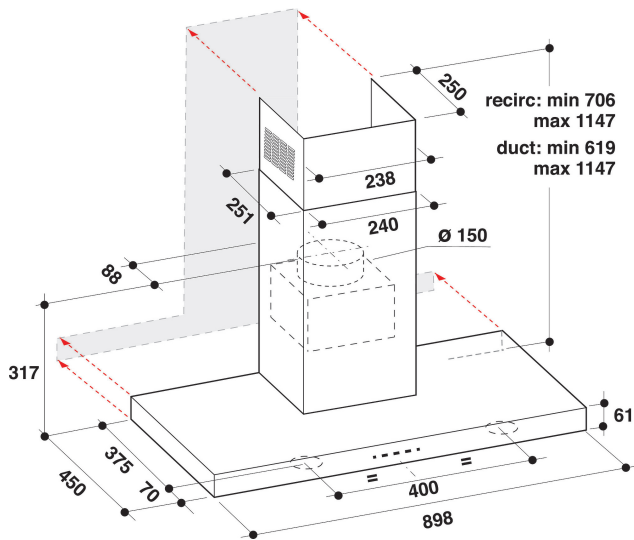

AKR 759 IX

12NC: 857875901000

EAN-kode: 8003437218255

Whirlpool

SENSING THE DIFFERENCE

- 6TH SENSE-innstilling som automatisk tilpasser sugesuffekt etter behov
- Maksimalt lydnivå: 69 dB(A) re 1 pW
- Lydnivå (min.-maks): 52-69 dB(A) re 1 pW
- Kapasitet (min.-maks.): 304 - 581 m³/h + booster 713 m³/h
- Maks. kapasitet (utluft): 581 m³/h
- Energiklasse B
- Ekstraksjon / resirkulasjonshastighet 650 / 356 m³/h
- Antall hastigheter: 3 + 1 booster
- 2 Halogen, 20 W lamper
- 1 x 250 W motor
- Elektronisk Touch control
- 3 Vaskebar aluminium fettfilter
- Fettfiltrering, effektivitetsklasse: C
- Belysning, effektivitetsklasse: F
- Fluidynamisk effektivitetsklasse: B