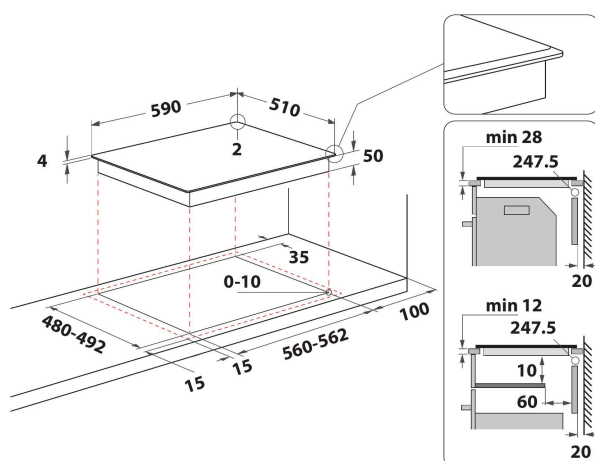

WB B3960 BF

12NC: 859991583060

EAN-kod: 8003437602429

Whirlpool

SENSING THE DIFFERENCE

- 6TH SENSE teknik
- Antal induktionszoner som kan användas samtidigt: 4
- Enkel att installera
- FlexiCook zon, två zoner kan kopplas samman till en stor värmezona
- Automatisk kärllavkänning
- Restvärmeindikering
- Barnlås
- Varmhållningsfunktion
- På/Av-omkopplare
- Sjudningsfunktion
- Lågtemperaturfunktion för smältning
- 60 cm bred
- Timerfunktion
- Enkelt ersättningsbar
- Svart glasspishäll
- Antal zoner med booster: 4