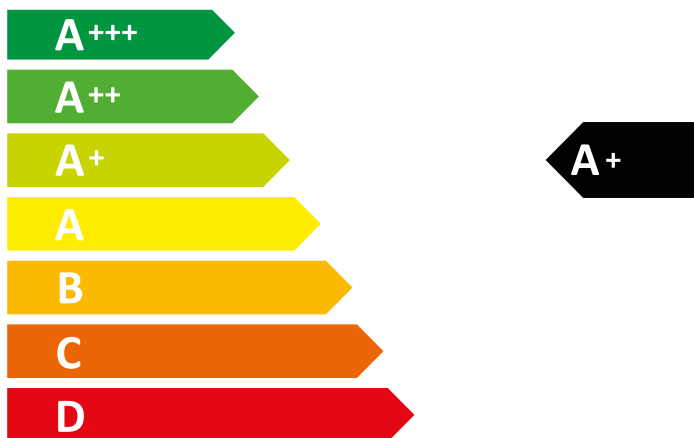

ENERG

енергия · ενεργεια

WHIRLPOOL

OAS KP8V1SW BLG

71 L

0.89 kWh/cycle*

0.69 kWh/cycle*

* цикл · cyklus · portion · zykus · πρόγραμμα · ciclo · tsükkel · ohjelma · ciklus
ciklas · cikls · ciklu · cyclus · cykl · ciclu · program · cykel