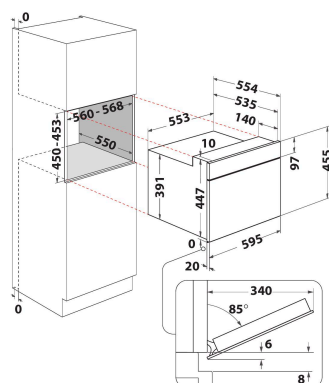

AMW 9605/IX

12NC: 858760501900

EAN kód: 8003437395703

Whirlpool

SENSING THE DIFFERENCE

HLAVNÍ VLASTNOSTI

Skupina výrobků	Mikrovlánná trouba
Obchodní kód	AMW 9605/IX
Hlavní barva výrobku	Nerezová ocel
Typ mikrovlnné trouby	MW-Combi
Typ konstrukce	Vestavěný
Typ ovládání	Elektronický
Typ nastavení ovládání	LCD
Doplňková metoda vaření Gril	Ano
Crisp	Ano
Pára	Ne
Doplňková metoda vaření Vaření s ventilátorem	Ano
Hodiny	Ano
Automatické programy	Ano
Výška výrobku	455
Šířka výrobku	595
Hloubka zabaleného výrobku	560
Minimální výška výklenku	450
Minimální šířka výklenku	556
Hloubka výklenku	550
Čistá hmotnost (kg)	30.8
Objem dutiny (l)	40
Otočný stůl	Ano
Průměr otočného stolu (mm)	360
Integrovaný čistící systém	Ne

TECHNICKÉ VLASTNOSTI

Proud (A)	16
Napětí (V)	230
Frekvence (Hz)	50
Délka přívodního elektrického kabelu (cm)	135
Typ zástrčky	Schuko
Časovač	Ne
Výkon grilu (W)	1600
Typ mřížky	Topné těleso
Materiál dutiny	Nerezová ocel
Vnitřní osvětlení	Ano
Doplňková metoda vaření Gril	Ano
Poloha vnitřních světel dutiny	Stropní