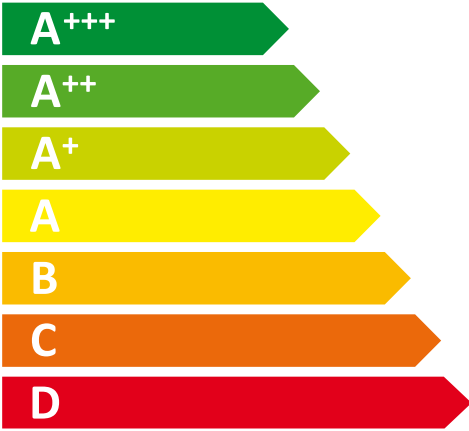

**ENERG**  
енергия · ενεργεια

# WHIRLPOOL

W9 931A KS

ENERGIA · ЕНЕРГИЯ  
ΕΝΕΡΓΕΙΑ · ENERGIJA  
ENERGY · ENERGIE · ENERGI

**181**  
kWh/annum

**251** L

**97** L

**39** dB

2010/1060