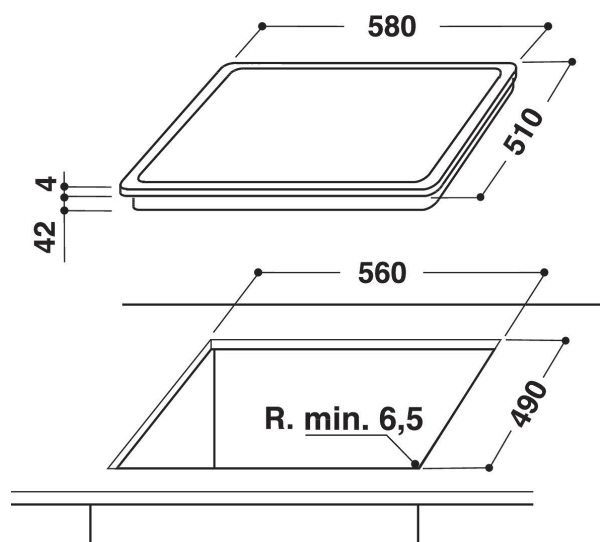

AKT 8090/NE

12NC: 859408001000

EAN-kode: 8003437829543

Whirlpool

SENSING THE DIFFERENCE

Whirlpool platetopp - AKT 8090/NE

Denne Whirlpool koketoppen har følgende funksjoner: elektrisk strømforsyning.

Frontkontroller

Få full kontroll på tilberedning. Kontrollpanelet er praktisk plassert på platetoppens fremkant og er intuitivt brukervennlig.

- Restvarmeindikasjon
- Barnesikring
- På/Av bryter
- 60 cm bred
- Timerfunksjon
- Touchkontroll
- Svart glasskoketopp
- 4 kokesoner (strålingssoner)
- 4 Indikator for platen står på
- Indikator for aktivt apparat
- Tilkoblingskabel medfølger
- 4 Kokesoner: 1 Radiant 1700 W, 1 Radiant 2100 W, 1 Radiant 1200 W, og 1 Radiant 1200 W
- Rette kanter uten ramme (kan planlimes)
- Produktmål (HxBxD): 46x580x510 mm
- Innbyggingsmål, maks. (HxBxD): 42x560x490 mm
- Tilkoblingseffekt: 6200 W

AKT 8090/NE

12NC: 859408001000

EAN-kode: 8003437829543

Whirlpool

SENSING THE DIFFERENCE

PRODUKTINFORMASJON

Produktgruppe	Koketopp
Konstruksjonstype	Bygg-inn
Betjeningstype	Elektronisk
Type betjeningsinnstillinger og varselenheter	-
Antall gassbrennere	0
Antall elektriske kokesoner	4
Antall elektriske plater	0
Antall highlightplater	4
Antall halogenplater	0
Antall induksjonsplater	0
Antall elektriske varmesoner	0
Plasseringen til betjeningspanelet	Front
Overflatemateriale	Glass
Hovedfarge på produktet	Svart
Tilkoblingseffekt	6200
Gasseffekt	0
Strøm	27,8
Spenning	220-240
Frekvens	50/60
Lengden på strømledningen	0
Støpseltype	Nei
Gasstilkobling	N/A
Bredde på produktet	580
Høyde på produktet	46
Dybde på produktet	510
Minste nisjehøyde	42
Minste nisjebredde	560
Nisjedybde	490
Nettovekt	8
Automatiske programmer	Nei