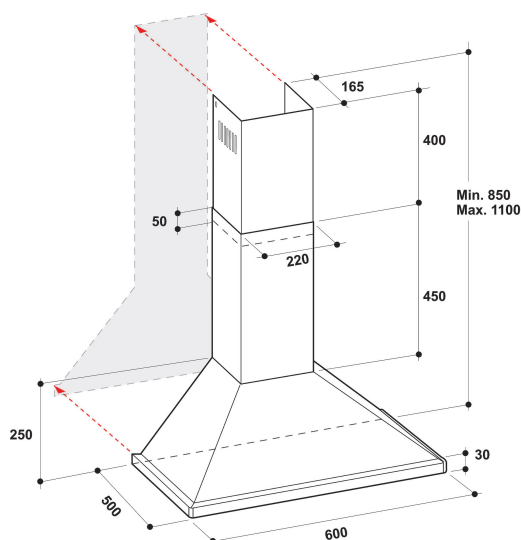

AKR 648/2 IX

12NC: 859991570830

EAN-code: 8003437237782

Whirlpool

SENSING THE DIFFERENCE

- Geluidsniveau afvoer: 68 dBA
- Geluidsniveau afvoer: 48-68 dBA
- Afvoer capaciteit min. - max.: 130, 320 m³/h
- Maximale extractiesnelheid: 320 (m³/u)
- Energieklasse D
- Extractie-/recirculatiesnelheid
  %Z_REQ_MAX_OUT_EXTRACTION% / 179 m³/u
- 3 snelheden
- Geurfilter
- 2LED, 6 W lampen
- 1 motor: 90 W
- Mechanisch Schuifknop
- 2 Roestvrijstaal wasbaar filters
- Efficiëntieklasse vetfilter: E
- Efficiëntieklasse verlichting: E
- Efficiëntieklasse vloeistofdynamiek: E
- Werkingsmodus: Luchtafvoer, recirculatie

Whirlpool wandafzuigkap: 60 cm - AKR 648/2 IX

Kenmerken van deze Whirlpool wandafzuigkap: vaatwasserbestendige, afwasbare aluminium vetfilters. Leds voor ideale verlichting. Een uitstekende afzuigkapventilator, voor een frisse en vetvrije kookomgeving. Tussen 60 cm en 90 cm breed apparaat. Nieuw ontwerp garandeert een extra stille werking.

LED verlichting

Verbetering van energie en kostenefficiëntie. Het LED verlichting systeem gaat 10 keer langer mee dan traditionele verlichting en verbruiken wel 90% minder energie.

Geïntegreerde koolstoffilter

Geniet van frisse lucht in uw keuken. Deze Whirlpool afzuigkap is voorzien van een koolstoffilter, die uw keuken effectief beschermt tegen geur en vet.

Flexibele installatie

Flexibele installatie mogelijkheden. Deze Whirlpool afzuigkap kan zowel rechtstreeks lucht afvoeren als recirculeren (filter benodigd), zodat u volledige vrijheid heeft bij het ontwerpen van uw keuken.

3 standen

Veelzijdige prestaties. Deze Whirlpool afzuigkap biedt 3 verschillende standen, zodat u volledige controle heeft over het afzuigvermogen.

Wandmontage

Wandmontage. Deze Whirlpool afzuigkap is zeer eenvoudig aan de wand te monteren

Uitstekende energie-efficiëntie

Uitstekende resultaten en buitengewone besparingen. Whirlpool afzuigkappen zijn ontworpen om uitstekende resultaten te leveren tegenover een laag energieverbruik.

Analoge bediening

Moeiteloze bediening. Deze Whirlpool afzuigkap beschikt over analoge bedieningselementen, ontworpen voor eenvoudig gebruik.

Kookwekker

Perfekte timing. Deze Whirlpool afzuigkap beschikt over een intuïtieve kookwekker voor extra gebruiksgemak.

Mechanische bediening

Moeiteloos bedienen. Deze Whirlpool afzuigkap is voorzien van een mechanisch schuifstelsel, zodat u moeiteloos u apparaat kunt bedienen.

2 lampen

Perfekte verlichting. Deze Whirlpool afzuigkap is voorzien van twee lampen voor ideale verlichting zodat u altijd perfect zicht heeft op uw fornuis.