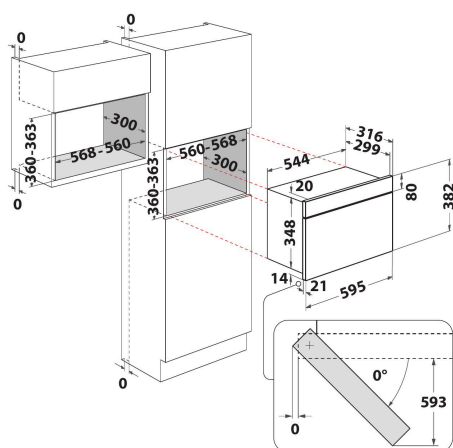

AMW 4900/NB

12NC: 859991582750

EAN-kod: 8003437396410

Whirlpool

SENSING THE DIFFERENCE

Whirlpool inbyggdsmikro: färg svart - AMW 4900/NB

Denna inbyggdsmikrovågsugn från Whirlpool är utrustad med: svart färg. Jet Defrost-program för supersnabb, jämn upptining.

JetDefrost

Snabb avfrostning. Använd det unika JetDefrost 3D-systemet för att tina mat effektivt och enkelt i din mikrovågsugn.

JetStart

Snabbstart. Enkel snabbstartfunktion. Ett tryck på Jet Start ger 30 sekunder tillagning på full effekt. Idealisk för snabb uppvärmning där varje extra tryckning ger ytterligare 30 sekunder tillagningstid på full effekt. Perfekt för att t.ex. värma drycker och klara soppor.

3Dry-teknik

Perfekt tillagat. Det revolutionerade 3D-tekniksystemet garanterar en jämn värmecirkulation genom ett helt igenom 3-dimensionellt värmedistribueringsystem, så att du alltid kan njuta av jämnt tillagad mat, bara genom att trycka på en knapp.

Barnlås

Säkerheten före allt. Den här Whirlpool-mikrovågsugnen är utrustad med ett barnsäkert startskydd som hindrar att barn av misstag startar ugnen.

22 liter kapacitet

Mer utrymme till kreativ matlagning. Den här Whirlpool-mikron har en generös kapacitet på 22 liter - praktiskt för all typ av matlagning.

- Ugnsvolym: 22 liter
- Jet Start: snabbstart på full effekt (30 sek/tryck)
- Jet Defrost funktion, snabb och jämn upptining
- Max. mikrovågseffekt: 750 W
- Roterade bottenplatta, diameter: 25 cm
- Maximal diameter på maten: 280 mm
- Frontventilation
- Sidohängd lucka
- Tillagningsfunktion: mikrovågor
- Anslutningsstorlek: 1300 W
- Elektronisk kontrollpanel med display (grön LED)
- Barnlås
- 4 effektlägen
- 3D mikrovågssystem
- Produktmått HxBxD: 382x595x320 mm
- 750 W, 4 effektlägen
- Maximal nichehöjd: 365 mm