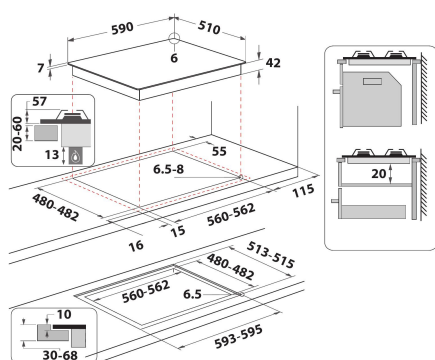

GOB 616/NB

12NC: 859991590820

Code EAN: 8003437605369

Whirlpool

SENSING THE DIFFERENCE

CARACTERISTIQUES PRINCIPALES

Groupe de produit	Table de cuisson
Type de construction	Encastrable
Type de commande	Mécanique
Types de dispositifs de réglage et d'alarme	Bouton
Nombre de brûleurs	4
Nombre de foyers électriques	0
Nombre de plaques électriques	0
Nombre de plaques radiantes	0
Nombre de plaques halogènes	0
Nombre de plaques à induction	0
Nombre de zones de chauffe-plat électriques	0
Emplacement du bandeau de commande	Front
Matériau de base de la surface	Verre
Couleur principale du produit	Noir
Puissance de raccordement	0
Puissance de raccordement au gaz	7800
Type de gaz	G20
Intensité	0,2
Tension	220-240
Fréquence	50/60
Longueur du cordon électrique	85
Type de prise	Non
Raccordement au gaz	Cylindrique
Largeur du produit	590
Hauteur du produit	49
Profondeur du produit	510
Hauteur minimale de la niche d'encastrement	41
Largeur minimale de la niche d'encastrement	560
Profondeur de la niche d'encastrement	490
Poids net	10.3
Programmes automatiques	Non