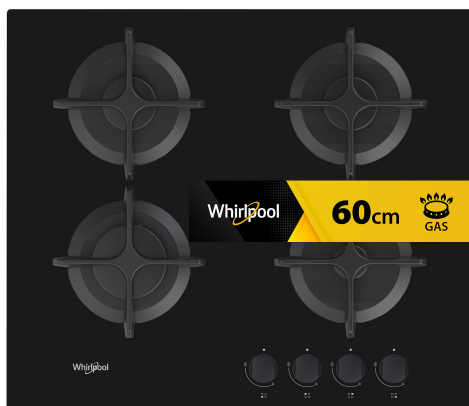

GOB 616/NB

12NC: 859991590820

Code EAN: 8003437605369

Whirlpool

SENSING THE DIFFERENCE

CARACTERISTIQUES PRINCIPALES

Groupe de produit	Table de cuisson
Type de construction	Encastrable
Type de commande	Mécanique
Types de dispositifs de réglage et d'alarme	Bouton
Nombre de brûleurs	4
Nombre de foyers électriques	0
Nombre de plaques électriques	0
Nombre de plaques radiantes	0
Nombre de plaques halogènes	0
Nombre de plaques à induction	0
Nombre de zones de chauffe-plat électriques	0
Emplacement du bandeau de commande	Front
Matériau de base de la surface	Verre
Couleur principale du produit	Noir
Puissance de raccordement	0
Puissance de raccordement au gaz	7800
Type de gaz	G20
Intensité	0,2
Tension	220-240
Fréquence	50/60
Longueur du cordon électrique	85
Type de prise	Non
Raccordement au gaz	Cylindrique
Largeur du produit	590
Hauteur du produit	49
Profondeur du produit	510
Hauteur minimale de la niche d'encastrement	41
Largeur minimale de la niche d'encastrement	560
Profondeur de la niche d'encastrement	490
Poids net	10.3
Programmes automatiques	Non