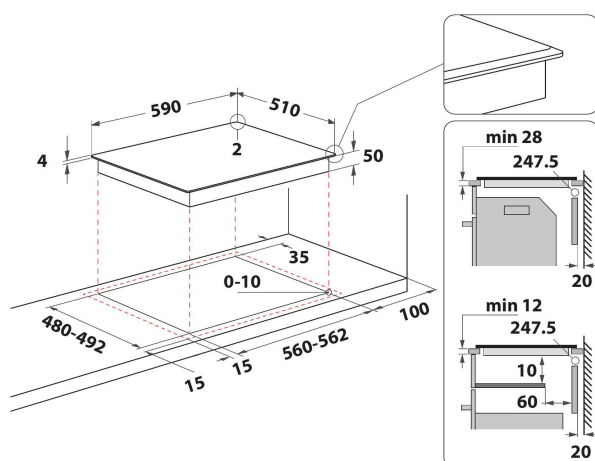

WL S3160 BF

12NC: 859991572220

EAN-code: 8003437238260

Whirlpool

SENSING THE DIFFERENCE

- 6th Sense technologie
- 4 inductie-bereidingszones
- Makkelijke installatie
- FlexiCook
- Pandetectie
- Restwarmte-indicatoren
- Kinderslot
- Warmhoudfunctie
- Aan-uitschakelaar
- Sudderfunctie
- Smeltfunctie
- 60 cm kookplaat
- Programmeerbare timer
- Eenvoudig te vervangen
- Zwart Glazen kookplaat
- 4 Boosters
- 4 Plaat op indicator

Whirlpool inductiekookplaat - WL S3160 BF

4 inductiezones. flexiCook technologie laat u meerdere pitten tot één zone samenvoegen, ideaal voor grotere potten en pannen. Intuïtieve schuifregelaar, voor moeiteloze bediening van de apparaatinstellingen. Kenmerken van deze Whirlpool keramische inductiekookplaat: Een elegante technologie die de pan en niet de kookplaat verwarmt, energieverbreiding beperkt en perfecte kookresultaten biedt. Elektrische voeding.

Direct acces met sliders

Een nieuwe gebruikersinterface met individuele sliders per kookzone. Elke slider is toegewezen aan de overeenkomstige positie op het kookplaatoppervlak, om het gebruik zo eenvoudig mogelijk te maken.

InductieTechnologie

Sneller en energie-efficiënter koken. Inductie verwarmt de pan, niet de kookplaat waardoor minder dan 10% van de energie verloren gaat aan de omgeving.

FlexiCook

Flexibiliteit biedt prestaties. Flexicook biedt een flexibele kookzone, geschikt voor potten en pannen van elk formaat.

Flexibel Koken

Automatische instellingen. Selecteer de kookfunctie op het touch display en de kookplaat zal automatisch het vermogen aanpassen.

Smelten

Perfect koken op lage temperatuur. Met de smeltfunctie kunt u koken op een zeer lage temperatuur, ideaal voor het smelten van chocolade, boter of bij het bereiden van lichte, delicate sauzen.

Warmhouden

Altijd een warme maaltijd. De warmhoudfunctie houdt uw gerecht warm terwijl de rest van de maaltijd bereid wordt.

Bediening voorzijde

Complete controle tijdens het koken. Eenvoudige toegang tot de intuïtieve en handig geplaatste bedieningsknoppen op het paneel aan de voorzijde, waardoor koken nog makkelijker wordt.

EasyDisplay

Extra controle en eenvoudige bediening van alle kookzones met de slider.

Slider

Intuïtief koken. Met de Intuïtieve tiptoetsbediening past u het vermogen per kookzone aan, terwijl een eenvoudig display u in één oogopslag toont welke kookzones in werking zijn.