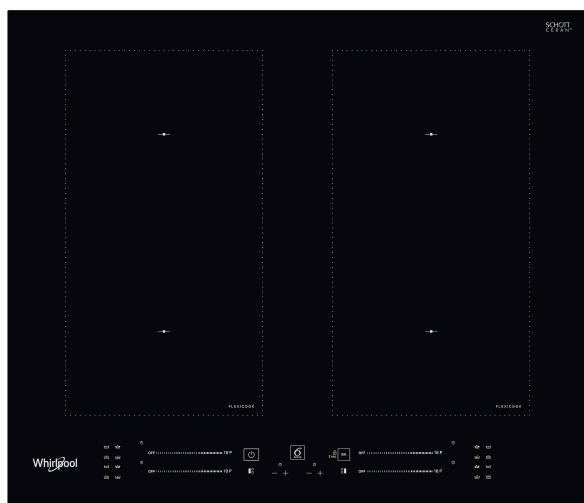

WL S3160 BF

12NC: 859991572220

EAN-code: 8003437238260

Whirlpool

SENSING THE DIFFERENCE

- 6th Sense technologie
- 4 inductie-bereidingszones
- Makkelijke installatie
- FlexiCook
- Pandetectie
- Restwarmte-indicatoren
- Kinderslot
- Warmhoudfunctie
- Aan-uitschakelaar
- Sudderfunctie
- Smeltfunctie
- 60 cm kookplaat
- Programmeerbare timer
- Eenvoudig te vervangen
- Zwart Glazen kookplaat
- 4 Boosters
- 4 Plaat op indicator

Whirlpool inductiekookplaat - WL S3160 BF

4 inductiezones. flexiCook technologie laat u meerdere pitten tot één zone samenvoegen, ideaal voor grotere potten en pannen. Intuïtieve schuifregelaar, voor moeiteloze bediening van de apparaatinstellingen. Kenmerken van deze Whirlpool keramische inductiekookplaat: Een elegante technologie die de pan en niet de kookplaat verwarmt, energieverbreiding beperkt en perfecte kookresultaten biedt. Elektrische voeding.

Direct acces met sliders

Een nieuwe gebruikersinterface met individuele sliders per kookzone. Elke slider is toegewezen aan de overeenkomstige positie op het kookplaatoppervlak, om het gebruik zo eenvoudig mogelijk te maken.