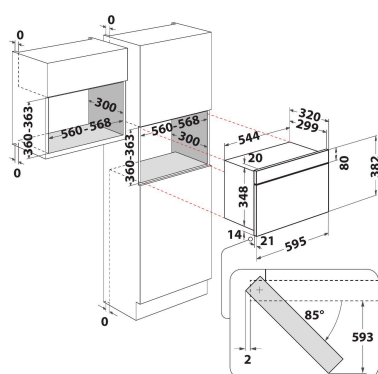

AMW 440/WH

12NC: 859991559080

EAN-koodi: 8003437396243

Whirlpool

SENSING THE DIFFERENCE

TUOTTEEN AVAINTIEDOT

Tuoteryhmä	Mikroaaltouuni
Kaupallinen koodi	AMW 440/WH
Tuotteen pääväri	Valkoinen
Mikroaaltouunin tyyppi	Vain mikroaaltotoiminnot
Rakenteen tyyppi	Kalusteisiin sijoitettava
Ohjauksen tyyppi	Elektroninen
Ohjaus- ja signaalilaitteiden tyyppi	LED
Lisätoimintona grilli	Ei
Crisp	Ei
Steam	Ei
Lisätoimintona kiertoilma	Ei
Kello	On
Automaattiset ohjelmat	Ei
Tuotteen korkeus	382
Tuotteen leveys	595
Tuotteen syvyys	320
Asennustilan minimikorkeus	360
Asennustilan minimileveys	556
Asennustilan syvyys	300
Nettopaino	21
Sisätilan tilavuus	22
Pyörivä alusta	On
Pyörivän alustan halkaisija	250
Puhdistusjärjestelmä	Ei

TEKNISET TIEDOT

Virta	10
Jännite	220-240
Taajuus	50
Virtajohdon pituus	135
Pistokkeen tyyppi	Schuko
Ajastin	On
Grillin teho	0
Grillin tyyppi	Ei tietoa
Sisätilan materiaali	Maalattu
Sisävalo	On
Lisätoimintona grilli	Ei
Sisävalojen sijainnit	Right side