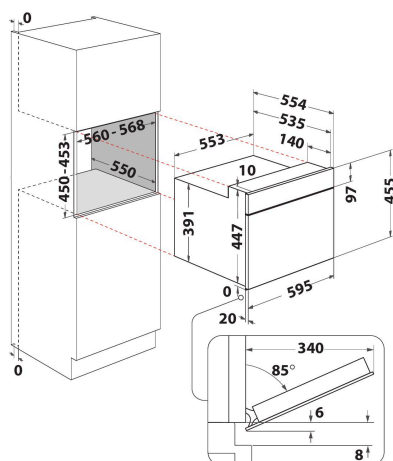

WMW47HMX

12NC: 859991679850

Código EAN: 8003437397011

Whirlpool

SENSING THE DIFFERENCE

- Tecnología 6TH Sense
- Función CRISP 6TH Sense con plato CRISP
- Crisp
- Cavity de 40 L
- Jet Start
- Jet Defrost
- Aire Forzado (50-250°C)
- Mantener caliente
- Turbo Grill
- CrispFry
- Bread Defrost
- Microondas de 900 W
- Asa sobresaliente
- Plato giratorio de 36 cm
- Ventilación frontal
- Puerta abatible
- Plato Crisp