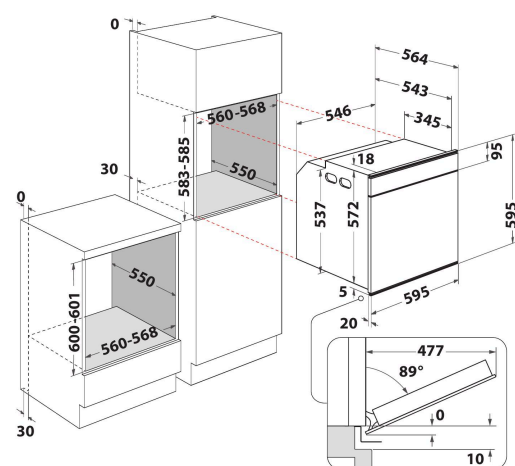

W6 OS4 4S2 H BL

12NC: 859991654850

Codul GTIN (EAN): 8003437835940

Whirlpool

SENSING THE DIFFERENCE

- Tehnologia 6TH Sense
- Până la 40 de combinații de preparare 6th SENSE
- SmartClean
- Clasă energetică A+
- Cavitare 73 litri
- Cook4
- Ready2Cook
- Funcția Decongelare
- SteamSense
- Preparare cu ventilator cu funcția aer forțat
- Ventilator turbo
- Grill
- Interior emailat ușor de curățat
- Funcție Turbo Grill
- Coacere Maxi
- Funcție Produse de patiserie
- Funcția Pâine/Pizza

Cuptor incorporabil electric Whirlpool: culoare negru, autocuratare - W6 OS4 4S2 H BL

Specificatii cuptor incorporabil Whirlpool: sistemul de curatare Smart Clean iti ofera rezultate remarcabile printr-o singura apasare. Avantajul gatii electrice te ajuta sa economisesti timp si energie. Lampa de halogen pentru performante de top. Tehnologia Al 6-lea Simt te ajuta sa ai rețete presetate pentru rezultate perfecte. Usa cu inchidere amortizata.

Cuptor Multifuncțional 8

Metode de preparare multiple. Cuptorul oferă 8 opțiuni de preparare flexibile, asigurând rezultate perfecte indiferent de rețetă.

Tehnologia Al 6-LEA SIMȚ - gama W6, W7

Fără alte presupuneri. Pur și simplu alege rețetele tale, și lasă Tehnologia AL 6-LEA SIMȚ să îți ofere rezultate ideale de fiecare dată. Până la 40 de combinații de gătire, organizate pentru a se potrivi stilului tău de viață și alimentației, pentru o experiență completă de gătire asistată.

Ready2cook

Nu este necesară preîncălzirea. Funcția Ready2Cook utilizează un sistem puternic cu convecție pentru a atinge repede temperatura corespunzătoare, eliminând complet necesitatea preîncălzirii.

SteamSense

Optimizează aromele prin injectarea aburului în cavitate, distribuind uniform căldura și umiditatea, în timp ce aburul fierbinte înconjoară delicat preparatul, păstrând aromele originale, vitaminele și mineralele fiecărui ingredient.

Aer forțat

Păstrează gustul preparatului. Datorită tehnologiei Aer forțat, aerul preîncălzit circulă în interiorul cuptorului prin intermediul unui sistem cu convecție inovator, permițându-ți să obții preparate fragede și suculente.

Smart clean

Curățare fără efort, ecologică. Tehnologia inovatoare SmartClean îți curăță cuptorul temeinic și eficient în doar 30 de minute fără a utiliza detergenți. Pur și simplu adaugă 200 ml de apă în interiorul cuptorului, rulează ciclul SmartClean, apoi șterge cu o lavetă uscată.