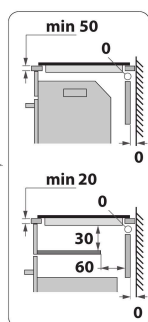

WRD 6030 B

12NC: 859991650810

GTIN (EAN) kood: 8003437635922

Whirlpool

SENSING THE DIFFERENCE

PÕHIOMADUSED

Tootegrupp	Pliidiplaat
Konstruksiooni tüüp	Integreeritav
Juhtimistüüp	Elektroniline
Juhtsätete tüüp	-
Gaaspõletite arv	0
Elektriliste keedualade arv	0
Kuumutusplaatide arv	0
Kiirgusplaatide arv	2
Halogeenplaatide arv	0
Induktsioonplaatide arv	0
Elektriliste soojendustsoonide arv	0
Juhtpaneeli asukoht	Ees
Peamine pinnamaterjal	Keraamiline klaas
Toote põhivärv	Must
Elektriühenduse võimsus (W)	2900
Gaasiühenduse võimsus (W)	0
Gaasi tüüp	Ei ole kohaldatav
Voolutugevus (A)	12,6
Pinge (V)	220-240
Sagedus (Hz)	50/60
Toitejuhtme pikkus (cm)	150
Pistiku tüüp	Ei
Gaasiühendus	Ei ole kohaldatav
Toote laius	300
Toote kõrgus	47
Toote sügavus	520
Orva min. kõrgus	40
Orva min. laius	270
Orva sügavus	490
Netokaal (kg)	4.4
Automaatprogrammid	Ei

TEHNILISED OMADUSED

Toitetähis	Jah
Tähiste arv	2
Reguleerimistüüp	Ei ole kohaldatav
Kaane tüüp	Ilma
Jääksoojuse tähis	Central
Toitelüliti	Jah
Ohutusseade	-
Taimer	Ei

ENERGIAMÄRGIS

Sisendvõimsus

Elektriline