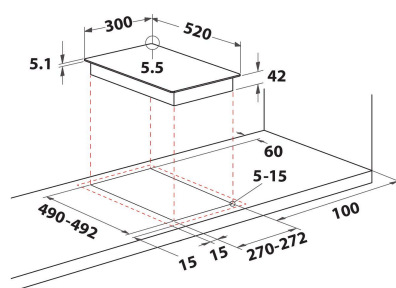

WRD 6030 B

12NC: 859991650810

GTIN (EAN) kood: 8003437635922

Whirlpool

SENSING THE DIFFERENCE

PÕHIOMADUSED

Tootegrupp	Pliidiplaat
Konstruksiooni tüüp	Integreeritav
Juhtimistüüp	Elektroniline
Juhtsätete tüüp	-
Gaaspõletite arv	0
Elektriliste keedualade arv	0
Kuumutusplaatide arv	0
Kiirgusplaatide arv	2
Halogeenplaatide arv	0
Induktsioonplaatide arv	0
Elektriliste soojendustsoonide arv	0
Juhtpaneeli asukoht	Ees
Peamine pinnamaterjal	Keraamiline klaas
Toote põhivärv	Must
Elektriühenduse võimsus (W)	2900
Gaasiühenduse võimsus (W)	0
Gaasi tüüp	Ei ole kohaldatav
Voolutugevus (A)	12,6
Pinge (V)	220-240
Sagedus (Hz)	50/60
Toitejuhtme pikkus (cm)	150
Pistiku tüüp	Ei
Gaasiühendus	Ei ole kohaldatav
Toote laius	300
Toote kõrgus	47
Toote sügavus	520
Orva min. kõrgus	40
Orva min. laius	270
Orva sügavus	490
Netokaal (kg)	4.4
Automaatprogrammid	Ei