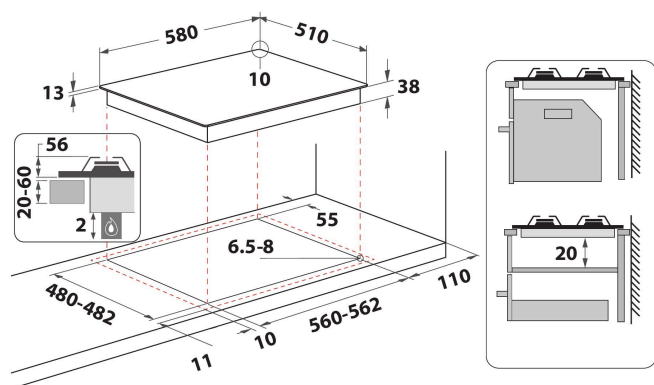

TKRL 661 NB

12NC: 859991636350

Codul GTIN (EAN): 8003437625640

Whirlpool

SENSING THE DIFFERENCE

- Suporturi pentru cratițe fontă
- Dispozitiv de siguranță electromagnetic pentru fiecare arzător
- Selectoare Negru
- Grătare 2 Rectangular Cast Iron
- Front Comenzi
- Plită 60 cm
- Buton de comandă mecanic
- Tip de aprindere: Buton
- Arzătoare 4
- Arzătoare 4: 1 Semi-rapid 1650 arzător W, 1 Semi-rapid 1650 arzător W, 1 MINI WOK 3500 arzător W și 1 Auxiliar 1000 arzător W.
- Cablu de alimentare inclus
- Dimensiuni ÎxLxA: 56x580x510 mm
- Tensiune: 220-240 V
- Valoare nominală racord gaz: 7800 W